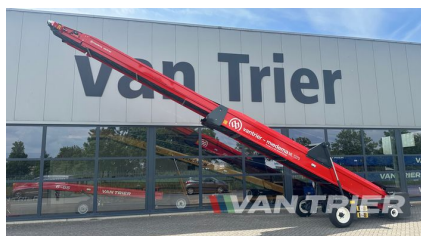

Van Trier B.V.
Lorentzweg 2
4691 SR Tholen
Nederland

Telefoon: (+31) 166 600 100
WhatsApp: (+31) 166 600 100
Email: info@vantrier.nl

MIEDEMA

Miedema ML1370F Hallenvuller

€48.664

Beschrijving

Ervaar de efficiëntie van de Miedema ML1370F Hallenvuller, gemaakt in 2026, een robuuste oplossing die ontworpen is om de efficiëntie van materiaaltransport in diverse industrieën te verbeteren. Met een lengte van 13m en een bandbreedte van 70cm heeft deze hallenvuller een capaciteit van 90TPH, waardoor hij ideaal is voor het transporteren van een verscheidenheid aan materialen. Of het nu gaat om het verwerken van gewassen zoals aardappelen, uien en wortelen in de landbouw of het opslaan van industriële materialen zoals kolen en ertsen, deze veelzijdige hallenvuller zorgt voor een naadloze werking dankzij de aanpasbare zwenk- en rijmodi.

Specificaties

Merk	Miedema
Conditie	Nieuw
Type band	Chevron
Stekker	32A-5P
Wiel aandrijving	Hydraulisch

Bijzonderheden

- ✓ Start-stop control
- ✓ Zwenkbe grenzing met palen
- ✓ 2 bandsnelheden
- ✓ Kabelhaak