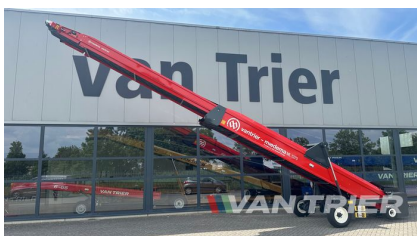

Van Trier B.V.
Lorentzweg 2
4691 SR Tholen
Nederland

Telefoon: (+31) 166 600 100
WhatsApp: (+31) 166 600 100
Email: info@vantrier.nl

MIEDEMA

Miedema ML1370F Hallenfüller

€48.664

Description

Erleben Sie die Effizienz des Miedema ML1370F Hallenfüller, hergestellt in 2026, einer robusten Lösung, die entwickelt wurde, um die Effizienz des Materialtransports in verschiedenen Branchen zu verbessern. Mit einer Länge von 13m und einer Gurtbreite von 70cm verfügt dieser Lagerhauslader über eine Kapazität von 90TPH und ist damit ideal für den Transport einer Vielzahl von Materialien. Ob beim Umschlag von Feldfrüchten wie Kartoffeln, Zwiebeln und Karotten in der Landwirtschaft oder bei der Lagerung von Industriegütern wie Kohle und Erzen - dieser vielseitige Lagerhauslader sorgt mit seinen anpassungsfähigen Schwenk- und Fahrmodi für einen reibungslosen Betrieb.

Specifications

Marke	Miedema
Zustand	Neu
Bandtype	Chevron
Stecker	32A-5P
Radantrieb	Hydraulisch

Features

- ✓ Start-Stop Kontrolle
- ✓ Schwenkbegrenzer mit Pfosten
- ✓ 2 Bandgeschwindigkeiten
- ✓ Kabelhaken