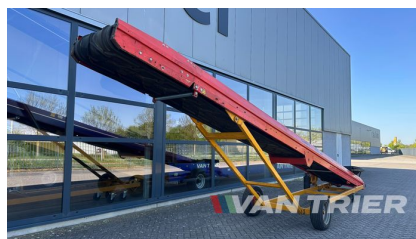

Van Trier B.V.
Lorentzweg 2
4691 SR Tholen
Nederland

Telefoon: (+31) 166 600 100
WhatsApp: (+31) 166 600 100
Email: info@vantrier.nl

CLIMAX

Climax CTE900/65 Steigeband

€8.650

Description

Verbessern Sie Ihren Materialtransport mit dem Climax CTE900/65 Steigeband. Mit einer Länge von 9m und einer Gurtbreite von 65cm bietet dieses Förderband eine Kapazität von {{ ATTRIBUTE_CAPACITY }} und gewährleistet einen reibungslosen Transport von Schüttgütern wie Kartoffeln, Getreide und Kakaobohnen. Seine Elektrisch-hydraulisch Höhenverstellbarkeit erhöht die Vielseitigkeit, während seine robuste Konstruktion Langlebigkeit für schwere Anwendungen garantiert. Mit einer beeindruckenden Ausgabehöhe von {{ ATTRIBUTE_MAX_OUTPUT_HEIGHT }} ist der Climax CTE900/65 Steigeband die erste Wahl für Branchen wie Agribulk, Umschlag, Landwirtschaft und Recycling. Investieren Sie noch heute in Effizienz und Zuverlässigkeit!

Specifications

| | |
|--------------------------|------------------------|
| Marke | Climax |
| Zustand | Gebraucht |
| Bandtype | Chevron |
| Stecker | 32A-5P |
| Einstelbare Ausstürzhöhe | Elektrisch-hydraulisch |

Features

✔ 2 Bandgeschwindigkeiten

✔ Kabelhaken