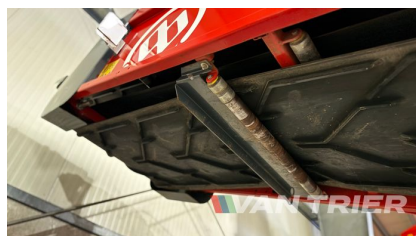

MIEDEMA

Miedema ML1370F Hallenvuller

€38.750

Beschrijving

Maak gebruik van het potentieel van de Miedema ML1370F Hallenvuller, gebouwd in 2023, een duurzame oplossing die is ontworpen om materiaaltransporten te optimaliseren. Met een lengte van 13m en een bandbreedte van 70cm biedt deze hallenvuller een robuuste capaciteit van 90TPH, die voldoet aan de behoeften van verschillende industrieën. Van het transporteren van gewassen zoals aardappelen, uien en wortelen in de landbouw tot het verwerken van industriële materialen zoals kolen en ertsen, deze veelzijdige hallenvuller zorgt voor efficiënte werkzaamheden met zijn flexibele zwenk- en aandrijfmodi.

Specificaties

Merk	Miedema
Conditie	Gebruikt
Type band	Chevron
Stekker	32A-5P
Wiel aandrijving	Hydraulisch

Bijzonderheden

- ✓ 2 bandsnelheden
- ✓ Zwenkbeperking met palen
- ✓ Start-stop control
- ✓ Kabelhaak
- ✓ Inschuifbare trekhaak