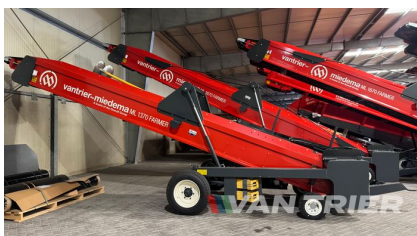

MIEDEMA

Miedema ML1370F Hallenvuller

€38.750

Beschrijving

Maak gebruik van het potentieel van de Miedema ML1370F Hallenvuller, gebouwd in 2023, een duurzame oplossing die is ontworpen om materiaaltransporten te optimaliseren. Met een lengte van 13m en een bandbreedte van 70cm biedt deze hallenvuller een robuuste capaciteit van 90TPH, die voldoet aan de behoeften van verschillende industrieën. Van het transporteren van gewassen zoals aardappelen, uien en wortelen in de landbouw tot het verwerken van industriële materialen zoals kolen en ertsen, deze veelzijdige hallenvuller zorgt voor efficiënte werkzaamheden met zijn flexibele zwenk- en aandrijfmodi.

Specificaties

Merk	Miedema
Conditie	Gebruikt
Type band	Chevron
Stekker	32A-5P
Wiel aandrijving	Hydraulisch

Bijzonderheden

- ✓ 2 bandsnelheden
- ✓ Zwenkbeperking met palen
- ✓ Start-stop control
- ✓ Kabelhaak
- ✓ Inschuifbare trekhaak