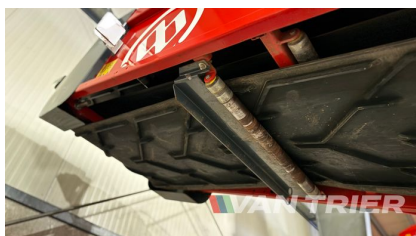

## Description

---

Nutzen Sie das Potenzial des Miedema ML1370F Hallenfüller, gebaut in 2023, einer langlebigen Lösung zur Optimierung des Materialumschlags. Mit einer Länge von 13m und einer Gurtbreite von 70cm bietet dieser Lagerhauslader eine robuste Kapazität von 90TPH und erfüllt damit die Anforderungen verschiedener Branchen. Vom Transport von Feldfrüchten wie Kartoffeln, Zwiebeln und Karotten in der Landwirtschaft bis hin zum Umschlag von Industriegütern wie Kohle und Erzen gewährleistet dieser vielseitige Lagerhauslader mit seinen flexiblen Schwenk- und Antriebsmodi einen effizienten Betrieb.

## Specifications

---

Marke	Miedema
Zustand	Gebraucht
Bandtype	Chevron
Stecker	32A-5P
Radantrieb	Hydraulisch