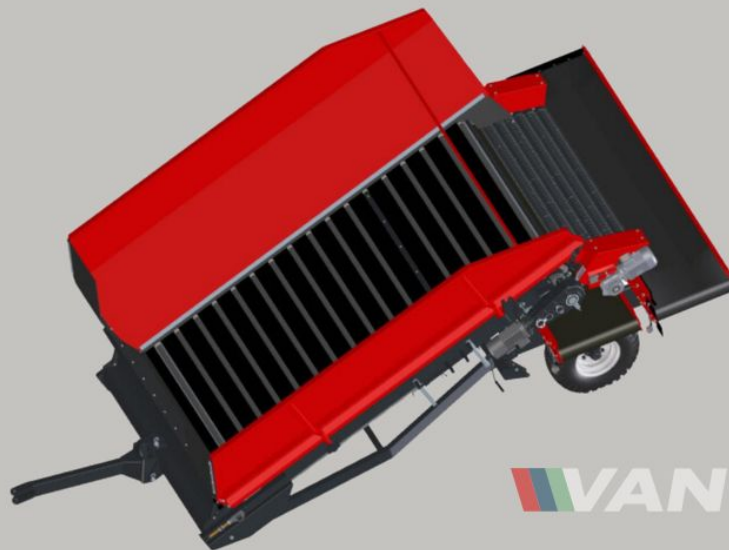

Van Trier B.V.
Lorentzweg 2
4691 SR Tholen
Nederland

Telefoon: (+31) 166 600 100
WhatsApp: (+31) 166 600 100
Email: info@vantrier.nl

MIEDEMA

MH241-2 Schüttbunker

€118.117

PHOTOS COMING SOON

VAN TRIER