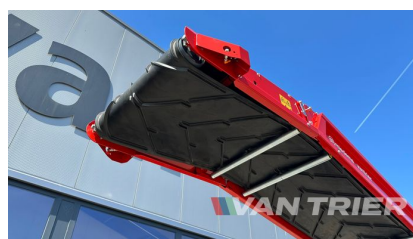

Description

Розкрийте потенціал Miedema ML1680 Буртоукладальник, вбудованого в 2026, надійного рішення, розробленого для оптимізації операцій з обробки матеріалів. Завдяки довжині 16 м і ширині стрічки 80 см, цей навантажувач має потужну вантажопідйомність {{ ATTRIBUTE_CAPACITY }}, задовольняючи потреби різних галузей. Від транспортування таких культур, як картопля, цибуля та морква в сільському господарстві до обробки промислових матеріалів, таких як вугілля та руда, цей універсальний навантажувач забезпечує ефективну роботу завдяки своїм гнучким режимам повороту та приводу.

Specifications

Бренд	Miedema
--------------	---------

Стан	Новий
-------------	-------

Тип пояса	Шеврон
------------------	--------

Dimensional drawing

To view the dimensional drawing of this machine, please use your mobile phone to scan the QR code or manually browse to