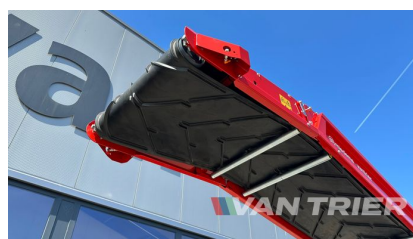

Description

Раскройте потенциал Miedema ML1680 Буртоукладчик, созданного в 2026, - долговечного решения, предназначенного для оптимизации погрузочно-разгрузочных работ. Имея длину 16 м и ширину ленты 80 см, этот буртоукладчик обладает прочной грузоподъемностью {{ ATTRIBUTE_CAPACITY }}, удовлетворяя потребности различных отраслей промышленности. От транспортировки таких культур, как картофель, лук и морковь в сельском хозяйстве, до обработки промышленных материалов, таких как уголь и руда, этот универсальный буртоукладчик обеспечивает эффективную работу благодаря гибким режимам поворота и привода.

Specifications

Бренд	Miedema
Состояние	Новый
Тип ремня	Шеврон

Dimensional drawing

To view the dimensional drawing of this machine, please use your mobile phone to scan the QR code or manually browse to

<https://cdn.vantrier.com/raw/ML1680P-vantrier-attachment-iWqoqh.pdf?version=2>.