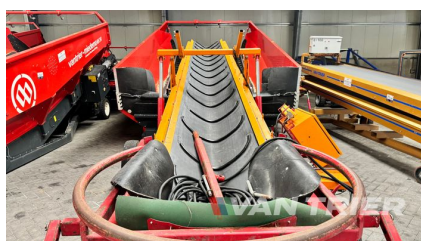

Van Trier B.V.

Lorentzweg 2
4691 SR Tholen
Nederland

Telefoon: (+31) 166 600 100

WhatsApp: (+31) 166 600
100

Email: info@vantrier.nl

MIEDEMA

Miedema LBV130/70 Буртоукладальник

€17.950