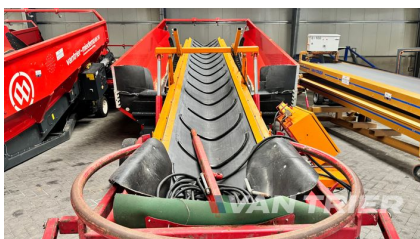

MIEDEMA

Miedema LBV130/70 Hallenvuller

€17.950

Van Trier B.V.
Lorentzweg 2
4691 SR Tholen
Nederland

Telefoon: (+31) 166 600 100
WhatsApp: (+31) 166 600 100
Email: info@vantrier.nl

Beschrijving

Maak gebruik van het potentieel van de Miedema LBV130/70 Hallenvuller, gebouwd in 1993, een duurzame oplossing die is ontworpen om materiaaltransporten te optimaliseren. Met een lengte van 13m en een bandbreedte van 70cm biedt deze hallenvuller een robuuste capaciteit van {{ ATTRIBUTE_CAPACITY }}, die voldoet aan de behoeften van verschillende industrieën. Van het transporteren van gewassen zoals aardappelen, uien en wortelen in de landbouw tot het verwerken van industriële materialen zoals kolen en ertsen, deze veelzijdige hallenvuller zorgt voor efficiënte werkzaamheden met zijn flexibele zwenk- en aandrijfmodi.