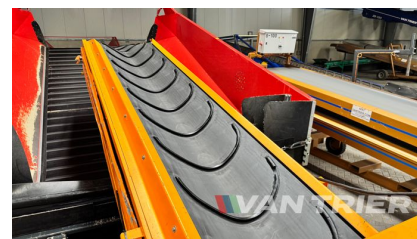

MIEDEMA

Miedema LBV130/70 Hallenvuller

€17.950

Van Trier B.V.
Lorentzweg 2
4691 SR Tholen
Nederland

Telefoon: (+31) 166 600 100
WhatsApp: (+31) 166 600 100
Email: info@vantrier.nl

Beschrijving

Maak gebruik van het potentieel van de Miedema LBV130/70 Hallenvuller, gebouwd in 1993, een duurzame oplossing die is ontworpen om materiaaltransporten te optimaliseren. Met een lengte van 13m en een bandbreedte van 70cm biedt deze hallenvuller een robuuste capaciteit van {{ ATTRIBUTE_CAPACITY }}, die voldoet aan de behoeften van verschillende industrieën. Van het transporteren van gewassen zoals aardappelen, uien en wortelen in de landbouw tot het verwerken van industriële materialen zoals kolen en ertsen, deze veelzijdige hallenvuller zorgt voor efficiënte werkzaamheden met zijn flexibele zwenk- en aandrijfmodi.