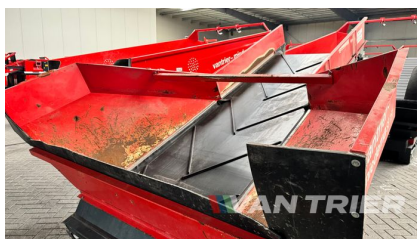

## Description

---

Відкрийте для себе ефективність {{ PRODUCT\_NAME }}, надпотужного приймального бункера, призначеного для оптимізації приймання сипучих матеріалів у різних галузях промисловості. Міцна конструкція дозволяє приймати широкий спектр сипучих продуктів, що робить його життєво важливим активом для перевалки, переробки та агробалкових терміналів, таких як зерносховища. Цей бункер здатний працювати з такими матеріалами, як зерно, кавові зерна, какао-боби, деревні гранули, пісок, гравій і ґрунт, що робить його незамінним для систем переробки та зберігання. Пристосований для розвантаження з вантажівок, {{ PRODUCT\_NAME }} також полегшує переміщення матеріалів за допомогою колісних навантажувачів або кранів. Завдяки довжині підлоги 4m та ширині 120cm, він пропонує значну місткість приблизно 60TPH. Завдяки поперечному конвеєру на кінці, він дозволяє гнучко розвантажувати матеріал вліво або вправо, легко інтегруючись з конвеєрними або суднонавантажувальними системами. Максимізуйте ефективність обробки матеріалів за допомогою Miedema SB151 Бункер-живильник вже сьогодні!