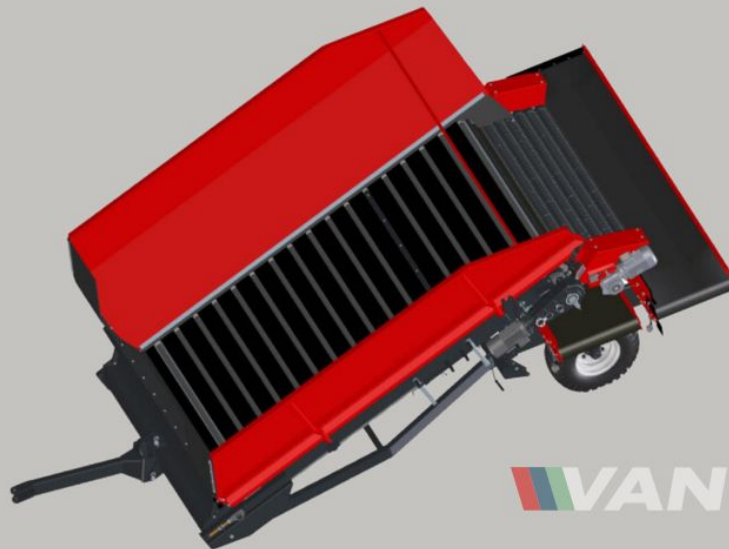

# Miedema MH241-DVB Бункер приймально- сортувальний

**€85.152**

**PHOTOS COMING SOON**

**VAN TRIER**

## Description

---

Miedema MH241-DVB Бункер приймально-сортувальний - це надійне та універсальне рішення для обробки сипучих матеріалів. Побудований у {{ ATTRIBUTE\_YEAR }}, цей {{ ATTRIBUTE\_CONDITION }} приймальний бункер має велику ширину підлоги {{ ATTRIBUTE\_FLOOR\_WIDTH }} та велику довжину підлоги {{ ATTRIBUTE\_FLOOR\_LENGTH }}. Він оснащений 8 ПУ спіральні ролики для точної обробки сільськогосподарських матеріалів. Розроблений для безперешкодного переміщення матеріалів з низько розташованих точок постачання, він добре працює з конвеєрними стрічками, подвійними стрічками або навантажувачами для зберігання, адаптуючись до різних експлуатаційних вимог. {{ PRODUCT\_NAME }} спрощує весь процес обробки сипучих матеріалів. Продукти з поля вивантажуються в бункер і проходять через модуль сепарації ґрунту, забезпечуючи їх ретельне очищення та мінімізацію відходів. Ідеально підходить для різних галузей і застосувань, {{ PRODUCT\_NAME }} забезпечує незмінну надійність, ефективність і точність у кожній операції. Удоскональте свої операції вже сьогодні за допомогою надійного та ефективного приймального бункера {{ PRODUCT\_NAME }}.