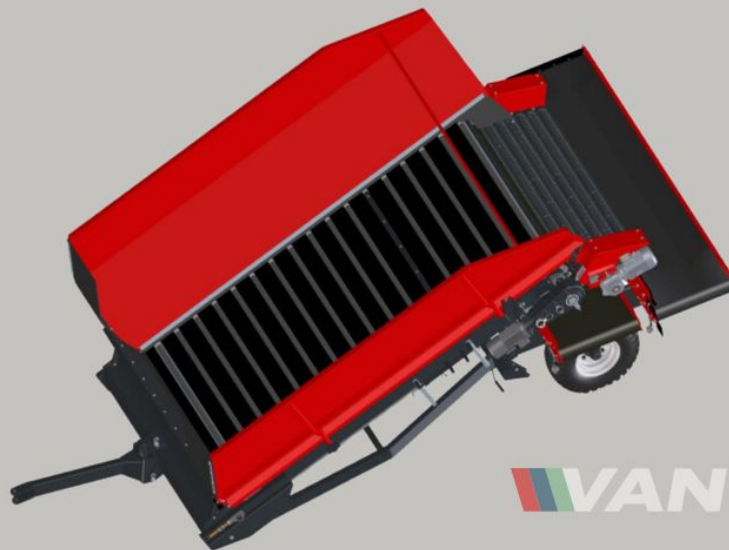

Van Trier B.V.
Lorentzweg 2
4691 SR Tholen
Nederland

Telefoon: (+31) 166 600 100
WhatsApp: (+31) 166 600 100
Email: info@vantrier.nl

MIEDEMA

Miedema MH240 Stortbak

€77.384

PHOTOS COMING SOON

VAN TRIER