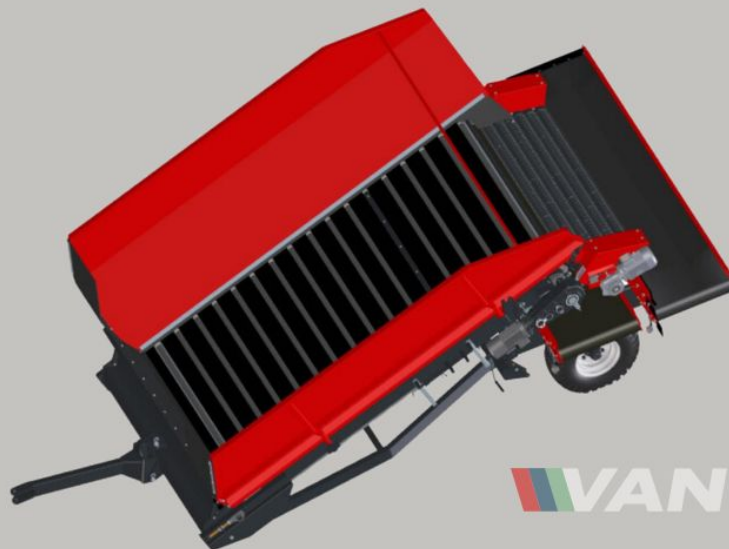

Van Trier B.V.
Lorentzweg 2
4691 SR Tholen
Nederland

Telefoon: (+31) 166 600 100
WhatsApp: (+31) 166 600 100
Email: info@vantrier.nl

MIEDEMA

Miedema MH240 Schüttbunker

€77.384

PHOTOS COMING SOON

VAN TRIER