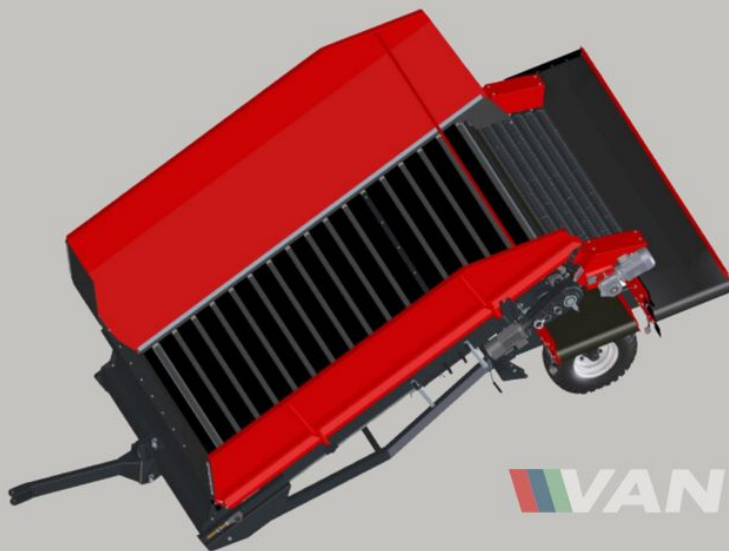

Van Trier B.V.

Lorentzweg 2
4691 SR Tholen
Nederland

Telefoon: (+31) 166 600 100

WhatsApp: (+31) 166 600
100

Email: info@vantrier.nl

MIEDEMA

Мидема МН240 Бункер приемно- сортировочный

€64.704

PHOTOS COMING SOON

VAN TRIER