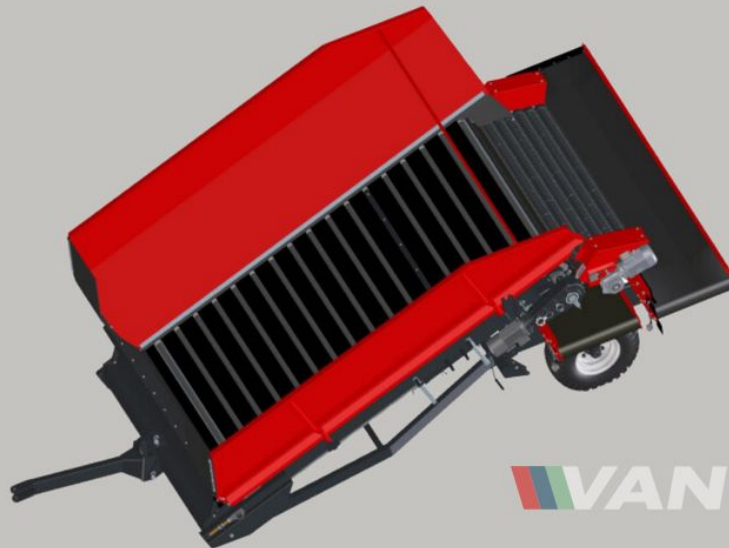

Van Trier B.V.
Lorentzweg 2
4691 SR Tholen
Nederland

Telefoon: (+31) 166 600 100
WhatsApp: (+31) 166 600 100
Email: info@vantrier.nl

MIEDEMA

Miedema MH240 Stortbak

€64.704

PHOTOS COMING SOON

VAN TRIER