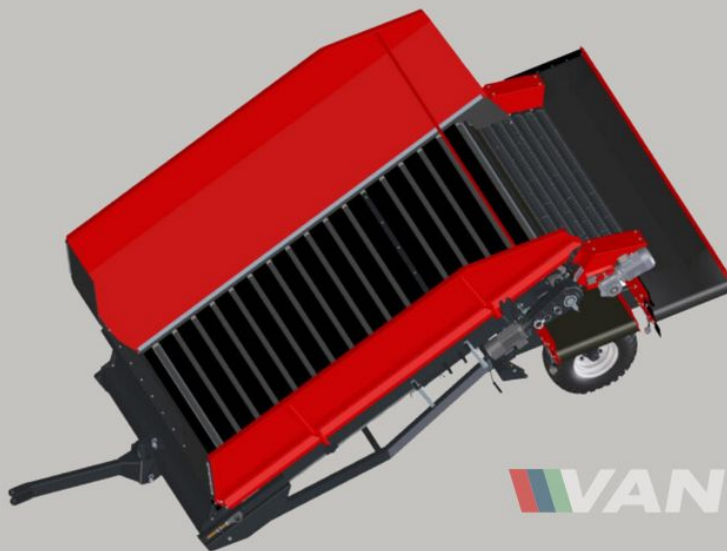

PHOTOS COMING SOON

VAN TRIER

Description

{{PRODUCT_NAME}} - это надежное и универсальное решение для перегрузки сыпучих материалов. Изготовленный в 2025, этот Новый приемный бункер имеет большую ширину пола 240см и большую длину пола 5,6м. Он оснащен 8 Гладкие ролики для высокоточной обработки сельскохозяйственных материалов. Разработанный для беспрепятственной передачи материалов из низких точек поставки, он хорошо работает с конвейерными лентами, двойными лентами или складскими погрузчиками, адаптируясь к различным операционным требованиям. Miedema MH240 Бункер приемно-сортировочный упрощает весь процесс обработки сыпучих материалов. Продукты с поля выгружаются в бункер и проходят через модуль сепарации почвы, что обеспечивает их тщательную очистку и минимизацию отходов. Идеально подходящий для различных отраслей промышленности и сфер применения, Miedema MH240 Бункер приемно-сортировочный обеспечивает постоянную надежность, эффективность и точность в каждой операции. Повысьте эффективность своих операций уже сегодня с помощью надежного и эффективного приемного бункера Miedema MH240 Бункер приемно-сортировочный.