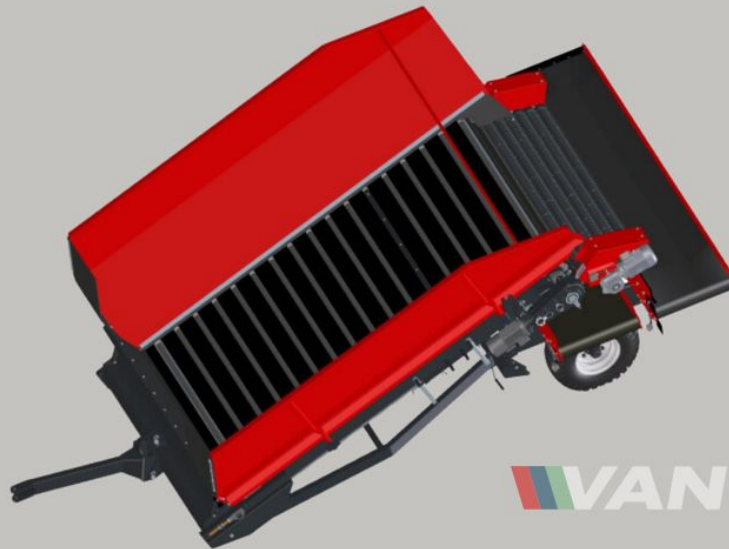

# Miedema MH240 Schüttbunker

€63.408

**PHOTOS COMING SOON**

 **VAN TRIER**

## Description

---

Der Miedema MH240 Schüttbunker ist eine zuverlässige und vielseitige Lösung für den Schüttgutumschlag. Dieser in 2025 gebaute Neu Aufnahmetrichter bietet eine große Bodenbreite von 240cm und eine großzügige Bodenlänge von 4,4m. Es ist ausgestattet mit 8 Glatte Rollen ausgestattet, um landwirtschaftliche Materialien mit hoher Präzision zu transportieren. Es wurde entwickelt, um den Transfer von Materialien von niedrigen Versorgungspunkten nahtlos zu gestalten, und arbeitet gut mit Förderbändern, Doppelbändern oder Lagerladern zusammen und passt sich an verschiedene betriebliche Anforderungen an. Der Miedema MH240 Schüttbunker vereinfacht den gesamten Umschlagsprozess. Die Produkte werden vom Feld in den Trichter entladen und durch ein Bodenabscheidemodul geleitet, um eine gründliche Reinigung zu gewährleisten und den Abfall zu minimieren. Der Miedema MH240 Schüttbunker ist ideal für eine Vielzahl von Branchen und Anwendungen und bietet gleichbleibende Zuverlässigkeit, Effizienz und Präzision bei jedem Einsatz. Verbessern Sie Ihren Betrieb noch heute mit dem zuverlässigen und effizienten Miedema MH240 Schüttbunker Annahmehunker.