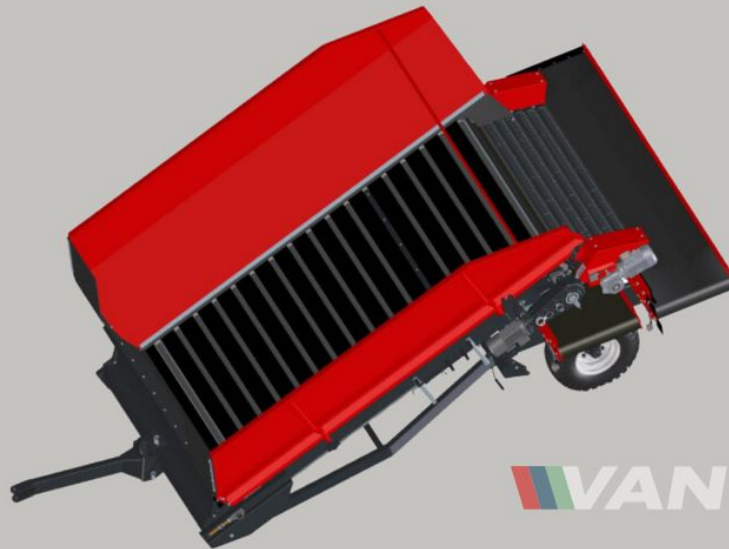

Van Trier B.V.
Lorentzweg 2
4691 SR Tholen
Nederland

Telefoon: (+31) 166 600 100
WhatsApp: (+31) 166 600 100
Email: info@vantrier.nl

MIEDEMA

Miedema MH240 Schüttbunker

€63.408

PHOTOS COMING SOON

VAN TRIER