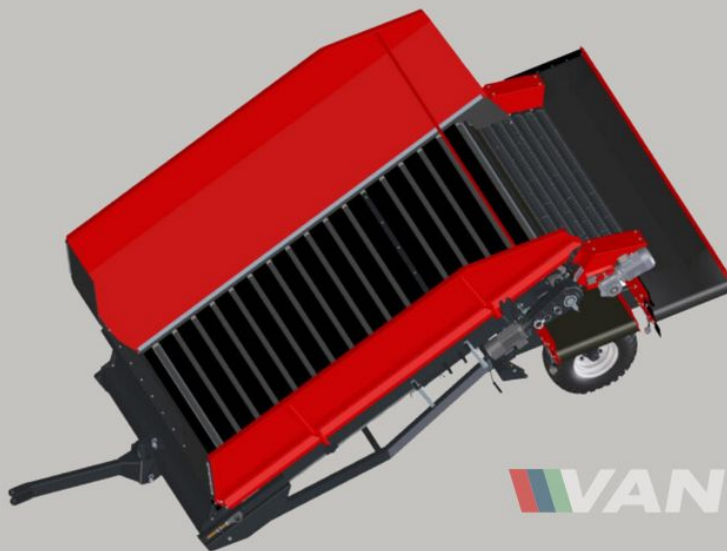

Van Trier B.V.

Lorentzweg 2
4691 SR Tholen
Nederland

Telefoon: (+31) 166 600 100

WhatsApp: (+31) 166 600
100

Email: info@vantrier.nl

MIEDEMA

Мидема МН241 Бункер приемно- сортировочный

€77.384

PHOTOS COMING SOON

VAN TRIER