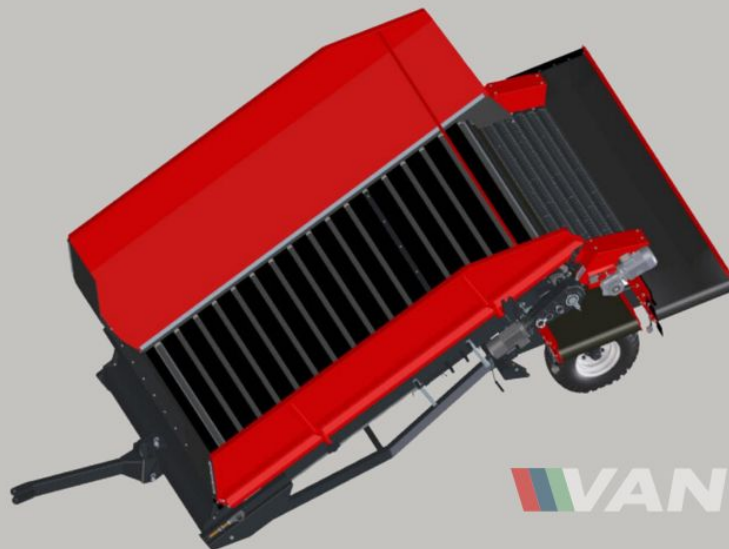

Van Trier B.V.
Lorentzweg 2
4691 SR Tholen
Nederland

Telefoon: (+31) 166 600 100
WhatsApp: (+31) 166 600 100
Email: info@vantrier.nl

MIEDEMA

Miedema MH241 Schüttbunker

€77.384

PHOTOS COMING SOON

VAN TRIER