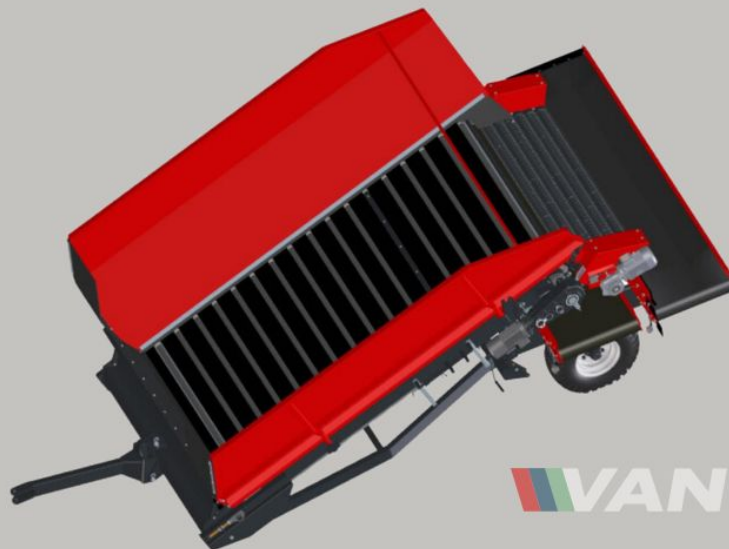

# Miedema MH241 Schüttbunker

€76.176

**PHOTOS COMING SOON**

 **VAN TRIER**

## Description

---

Der Miedema MH241 Schüttbunker ist eine hochmoderne Lösung für den effizienten Schüttgutumschlag. Dieser in 2025 hergestellte und Neu sorgfältig gewartete Aufnahmetrichter verfügt über eine großzügige Bodenbreite von 5,6cm und eine Bodenlänge von 240m. Ausgestattet mit 8 Glatte Rollen ist er für den präzisen Umschlag einer Vielzahl von landwirtschaftlichen Materialien optimiert. Es wurde entwickelt, um den Materialtransfer von niedrigen Versorgungspunkten zu rationalisieren, und lässt sich nahtlos mit Förderbändern, Doppelbändern oder Lagerladern kombinieren, was eine vielseitige betriebliche Flexibilität ermöglicht. Von der ersten Entladung bis zur endgültigen Verarbeitung verbessert der Miedema MH241 Schüttbunker den Schüttgutumschlagsprozess. Die Produkte vom Feld werden effizient in den Trichter eingefüllt und durch ein Bodentrennmodul verarbeitet, um eine gründliche Reinigung zu gewährleisten und so die Effizienz zu maximieren und Abfall zu reduzieren. Der Miedema MH241 Schüttbunker eignet sich perfekt für verschiedene Branchen und Anwendungen und gewährleistet Zuverlässigkeit, Effizienz und Präzision bei jeder Aufgabe. Rüsten Sie Ihren Betrieb noch heute mit dem fortschrittlichen und leistungsstarken Miedema MH241 Schüttbunker auf.