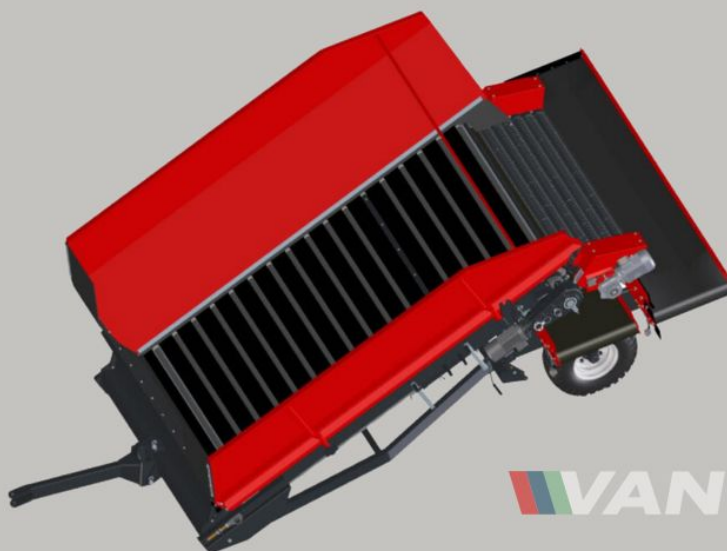

Van Trier B.V.
Lorentzweg 2
4691 SR Tholen
Nederland

Telefoon: (+31) 166 600 100
WhatsApp: (+31) 166 600 100
Email: info@vantrier.nl

MIEDEMA

Miedema MH241-2

€114.968

PHOTOS COMING SOON

VAN TRIER