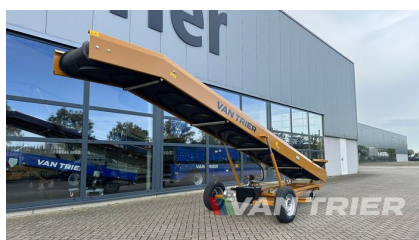

€16.700

Van Trier B.V.

Lorentzweg 2
4691 SR Tholen
Nederland

Telefoon: (+31) 166 600 100

WhatsApp: (+31) 166 600
100

Email: info@vantrier.nl

Description

Оптимізуйте свій сільськогосподарський робочий процес за допомогою Van Trier OL7-80 Поворотний стрічкові конвеєр, надійної стрічкової системи з нижнім розвантаженням. Виготовлена в 2024, ця машина Новий призначена для ефективного обробітку насіння цибулі, насінневої картоплі та добрив як на полі, так і в сховищах. Завдяки стрічці завдовжки 7m та завширшки 80cm, Van Trier OL7-80 Поворотний стрічкові конвеєр забезпечує швидке та точне передавання від самоскидів до сільськогосподарської техніки, як-от картоплесаджалки, розкидачі добрив, сівалки та цибулесаджалки. За допомогою Van Trier OL7-80 Поворотний стрічкові конвеєр ви оптимізуєте сільськогосподарські процеси, забезпечуючи швидке та контрольоване передавання матеріалів, легко адаптуючись до різних сільськогосподарських потреб. Van Trier OL7-80 Поворотний стрічкові конвеєр гарантує стабільну роботу, скорочуючи час простою і підвищуючи ефективність будь-якої задачі, чи то на полі, чи то в сховищі. Підвищіть ефективність вашого сільського господарства: Підвищіть продуктивність сільського господарства за допомогою універсального Van Trier OL7-80 Поворотний стрічкові конвеєр, призначеного для ефективного і надійного переміщення сільськогосподарських матеріалів.

Specifications

Бренд	Van Trier
Стан	Новий
Вилка	32A-4P
Вхід для регулювання висоти	Ручна зі шпинделем
Регулювання висоти вихідного отвору	Електрогідравлічний

Features

- ✓ Управління з обох сторін
- ✓ Гідравлічне гойдання