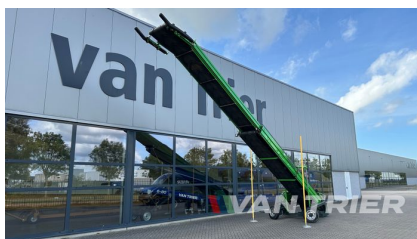

Description

Відкрийте для себе ефективність цього Miedema LBV120-70 Буртоукладальник, виготовленого в {{ ATTRIBUTE_YEAR }}, надійного рішення, розробленого для оптимізації обробки матеріалів у різних галузях. Завдяки довжині {{ ATTRIBUTE_BELT_LENGTH_LENGTH }} та ширині стрічки 70cm, цей буртоукладальник може похвалитися вантажопідйомністю 75TPH. Ідеально підходить для ефективного транспортування таких культур, як картопля, цибуля та морква в сільському господарстві, а також для зберігання або транспортування таких матеріалів, як вугілля та руда в промислових умовах. Завдяки різноманітним режимам повороту та приводу, цей навантажувач відрізняється простотою експлуатації та довговічністю, забезпечуючи надійну роботу в будь-якому застосуванні. Підвищіть ефективність процесів обробки матеріалів вже сьогодні за допомогою Miedema LBV120-70 Буртоукладальник.