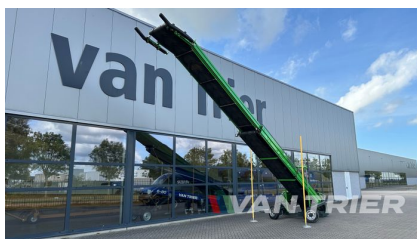

# Miedema LBV120-70 Буртоукладальник

€23.850

## Description

---

Відкрийте для себе ефективність цього Miedema LBV120-70 Буртоукладальник, виготовленого в {{ ATTRIBUTE\_YEAR }}, надійного рішення, розробленого для оптимізації обробки матеріалів у різних галузях. Завдяки довжині {{ ATTRIBUTE\_BELT\_LENGTH\_LENGTH }} та ширині стрічки 70cm, цей буртоукладальник може похвалитися вантажопідйомністю 75TPH. Ідеально підходить для ефективного транспортування таких культур, як картопля, цибуля та морква в сільському господарстві, а також для зберігання або транспортування таких матеріалів, як вугілля та руда в промислових умовах. Завдяки різноманітним режимам повороту та приводу, цей навантажувач відрізняється простотою експлуатації та довговічністю, забезпечуючи надійну роботу в будь-якому застосуванні. Підвищіть ефективність процесів обробки матеріалів вже сьогодні за допомогою Miedema LBV120-70 Буртоукладальник.