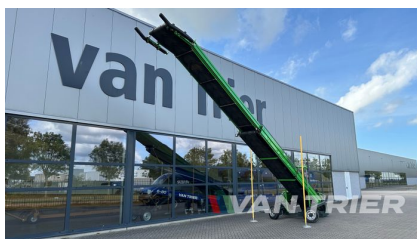

Van Trier B.V.

Lorentzweg 2
4691 SR Tholen
Nederland

Telefoon: (+31) 166 600 100

WhatsApp: (+31) 166 600
100

Email: info@vantrier.nl

MIEDEMA

Miedema LBV120-70 Буртоукладчик

€23.850

Description

Откройте для себя эффективность этого Miedema LBV120-70 Буртоукладчик, произведенного в 2004, - надежного решения, предназначенного для оптимизации погрузочно-разгрузочных работ в различных отраслях. При длине 12m и ширине ленты 70cm этот буртоукладчик может похвастаться вместимостью 75TPH. Он идеально подходит для эффективной транспортировки таких культур, как картофель, лук и морковь в сельскохозяйственном секторе, а также для хранения или транспортировки таких материалов, как уголь и руда, в промышленных условиях. Благодаря универсальным режимам поворота и привода этот буртоукладчик отличается простотой управления и долговечностью, обеспечивая надежную работу в любых условиях. Повысьте эффективность процессов обработки материалов уже сегодня с помощью Miedema LBV120-70 Буртоукладчик.