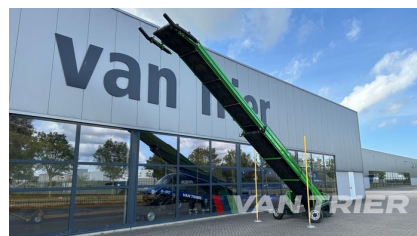

# Miedema LBV120-70 Hallenfüller

€23.850

## Description

---

Entdecken Sie die Effizienz dieses Miedema LBV120-70 Hallenfüller aus dem Jahr 2004, einer robusten Lösung zur Rationalisierung des Materialumschlags in verschiedenen Bereichen. Mit einer Länge von 12m und einer Gurtbreite von 70cm verfügt dieser Lagerhauslader über eine Kapazität von 75TPH. Er eignet sich perfekt für den effizienten Transport von Feldfrüchten wie Kartoffeln, Zwiebeln und Karotten in der Landwirtschaft sowie für die Lagerung oder den Transport von Materialien wie Kohle und Erzen in der Industrie. Mit seinen vielseitigen Schwenk- und Fahrmodi bietet dieser Lagerhauslader eine einfache Bedienung und Langlebigkeit, die eine zuverlässige Leistung bei jeder Anwendung gewährleistet. Verbessern Sie Ihre Materialtransportprozesse noch heute mit dem Miedema LBV120-70 Hallenfüller.