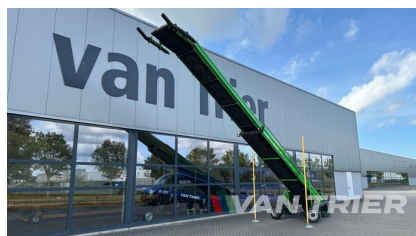

Van Trier B.V.
Lorentzweg 2
4691 SR Tholen
Nederland

Telefoon: (+31) 166 600 100
WhatsApp: (+31) 166 600 100
Email: info@vantrier.nl

MIEDEMA

Miedema LBV120-70 Hallenfüller

€23.850

Description

Entdecken Sie die Effizienz dieses Miedema LBV120-70 Hallenfüller aus dem Jahr 2004, einer robusten Lösung zur Rationalisierung des Materialumschlags in verschiedenen Bereichen. Mit einer Länge von 12m und einer Gurtbreite von 70cm verfügt dieser Lagerhauslader über eine Kapazität von 75TPH. Er eignet sich perfekt für den effizienten Transport von Feldfrüchten wie Kartoffeln, Zwiebeln und Karotten in der Landwirtschaft sowie für die Lagerung oder den Transport von Materialien wie Kohle und Erzen in der Industrie. Mit seinen vielseitigen Schwenk- und Fahrmodi bietet dieser Lagerhauslader eine einfache Bedienung und Langlebigkeit, die eine zuverlässige Leistung bei jeder Anwendung gewährleistet. Verbessern Sie Ihre Materialtransportprozesse noch heute mit dem Miedema LBV120-70 Hallenfüller.

Specifications

Marke	Miedema
Zustand	Gebraucht
Bandtype	Chevron
Stecker	32A-5P