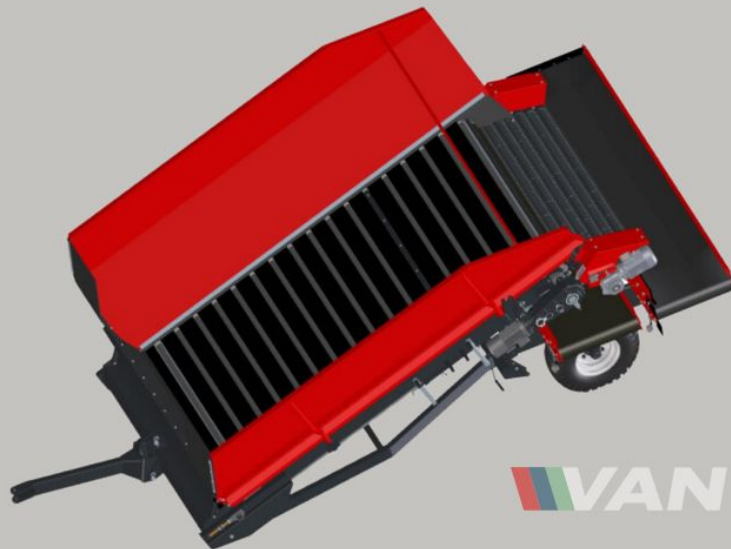

Van Trier B.V.

Lorentzweg 2
4691 SR Tholen
Nederland

Telefoon: (+31) 166 600 100

WhatsApp: (+31) 166 600
100

Email: info@vantrier.nl

MIEDEMA

Miedema SB651 Бункер приймально- сортувальний

€41.648

PHOTOS COMING SOON

VAN TRIER