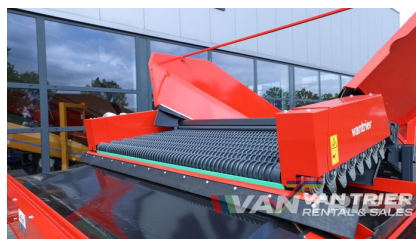

# Miedema SB651 Stortbak

€41.648

## Beschrijving

---

De Miedema SB651 Stortbak is een geavanceerde oplossing die is ontworpen voor efficiënte bulkverwerking. Deze in 2025 gefabriceerde en Nieuw zorgvuldig onderhouden ontvangttrechter heeft een ruime vloerbreedte van 200cm en een vloerlengte van 3.5m. Uitgerust met 8 Stalen spiraalrollen, is hij geoptimaliseerd voor het nauwkeurig verwerken van een verscheidenheid aan landbouwmaterialen. De machine is gebouwd voor het stroomlijnen van het transport van materialen vanaf lage toevoerpunten en kan naadloos worden geïntegreerd met transportbanden, dubbele banden of opslaggladers, waardoor veelzijdige operationele flexibiliteit wordt geboden. Van het eerste lossen tot de uiteindelijke verwerking, de Miedema SB651 Stortbak verbetert het bulkverwerkingsproces. Producten uit het veld worden efficiënt in de trechter ingevoerd en verwerkt via een grondscheidingsmodule om een grondige reiniging te garanderen, waardoor de efficiëntie wordt gemaximaliseerd en afval wordt verminderd. De Miedema SB651 Stortbak is perfect voor diverse industrieën en toepassingen en garandeert betrouwbaarheid, efficiëntie en precisie bij elke taak. Upgrade uw werkzaamheden vandaag nog met de geavanceerde en hoogwaardige Miedema SB651 Stortbak.