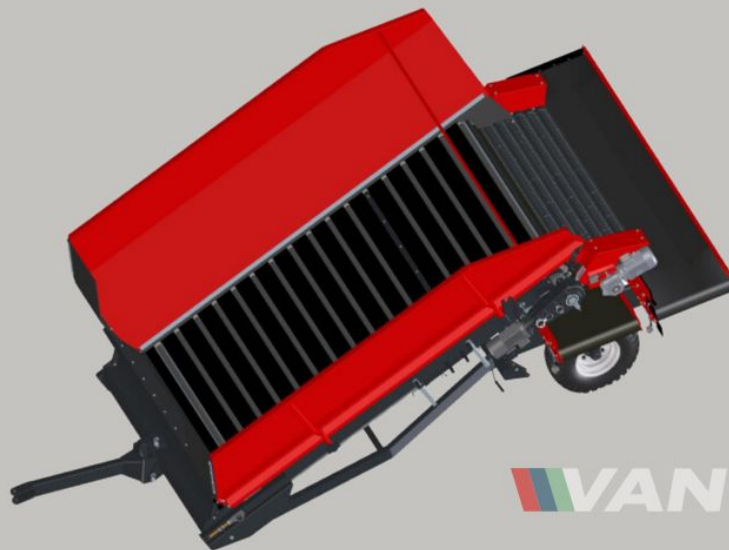

Van Trier B.V.
Lorentzweg 2
4691 SR Tholen
Nederland

Telefoon: (+31) 166 600 100
WhatsApp: (+31) 166 600 100
Email: info@vantrier.nl

MIEDEMA

Miedema SB651 Stortbak

€41.648

PHOTOS COMING SOON

Beschrijving

De Miedema SB651 Stortbak is een geavanceerde oplossing die is ontworpen voor efficiënte bulkverwerking. Deze in 2025 gefabriceerde en Nieuw zorgvuldig onderhouden ontvangttrechter heeft een ruime vloerbreedte van 200cm en een vloerlengte van 3.5m. Uitgerust met 8 Stalen spiraalrollen, is hij geoptimaliseerd voor het nauwkeurig verwerken van een verscheidenheid aan landbouwmaterialen. De machine is gebouwd voor het stroomlijnen van het transport van materialen vanaf lage toevoerpunten en kan naadloos worden geïntegreerd met transportbanden, dubbele banden of opslaggladers, waardoor veelzijdige operationele flexibiliteit wordt geboden. Van het eerste lossen tot de uiteindelijke verwerking, de Miedema SB651 Stortbak verbetert het bulkverwerkingsproces. Producten uit het veld worden efficiënt in de trechter ingevoerd en verwerkt via een grondscheidingsmodule om een grondige reiniging te garanderen, waardoor de efficiëntie wordt gemaximaliseerd en afval wordt verminderd. De Miedema SB651 Stortbak is perfect voor diverse industrieën en toepassingen en garandeert betrouwbaarheid, efficiëntie en precisie bij elke taak. Upgrade uw werkzaamheden vandaag nog met de geavanceerde en hoogwaardige Miedema SB651 Stortbak.

Specificaties

Merk	Miedema
Conditie	Nieuw
Type rollen	Stalen spiraalrollen
Capaciteitsregeling	Ja

Bijzonderheden

- ✓ Variabele bandsnelheid
- ✓ Start-stop control
- ✓ Frequentieregelaar

Van Trier B.V.
Lorentzweg 2
4691 SR Tholen
Nederland