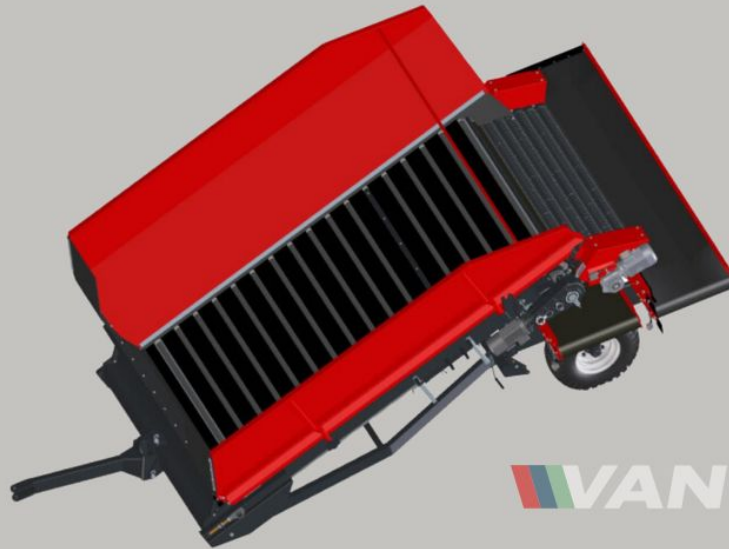

# **Miedema SB651 Бункер приймально- сортувальний**

**€43.792**

**PHOTOS COMING SOON**

**VAN TRIER**

**Van Trier B.V.**

Lorentzweg 2  
4691 SR Tholen  
Nederland

Telefoon: (+31) 166 600 100

WhatsApp: (+31) 166 600  
100

## Description

---

Miedema SB651 Бункер приймально-сортувальний - це передове рішення, призначене для ефективної роботи з сипучими матеріалами. Виготовлений у 2025 і ретельно обслуговуваний, цей Новий приймальний бункер має простору підлогу завширшки 200cm та підлогу завдовжки 3.5m. Оснащений 8 Сталеві спіральні ролики, він оптимізований для точного оброблення різних сільськогосподарських матеріалів. Створений для спрощення передачі матеріалів з низьких точок постачання, він легко інтегрується зі стрічковими конвеєрами, подвійними стрічками або складськими навантажувачами, забезпечуючи універсальну експлуатаційну гнучкість. Від початкового розвантаження до кінцевої обробки {{ ІМ'Я ПРОДУКТА }} покращує процес обробки сипучих матеріалів. Продукти з поля ефективно подаються в бункер, проходять через модуль сепарації ґрунту для забезпечення ретельного очищення, що забезпечує максимальну ефективність і скорочення відходів. Ідеально підходить для різних галузей промисловості та сфер застосування, Miedema SB651 Бункер приймально-сортувальний забезпечує надійність, ефективність і точність при виконанні будь-яких завдань. Модернізуйте свої операції вже сьогодні за допомогою передової та високопродуктивної Miedema SB651 Бункер приймально-сортувальний.