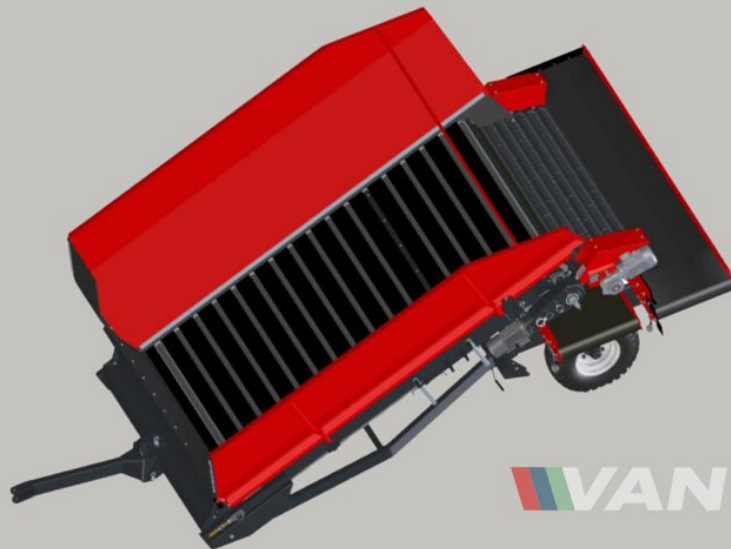

Van Trier B.V.

Lorentzweg 2
4691 SR Tholen
Nederland

Telefoon: (+31) 166 600 100

WhatsApp: (+31) 166 600
100

Email: info@vantrier.nl

MIEDEMA

Miedema SB651 Бункер приймально- сортувальний

€39.360

PHOTOS COMING SOON

VAN TRIER