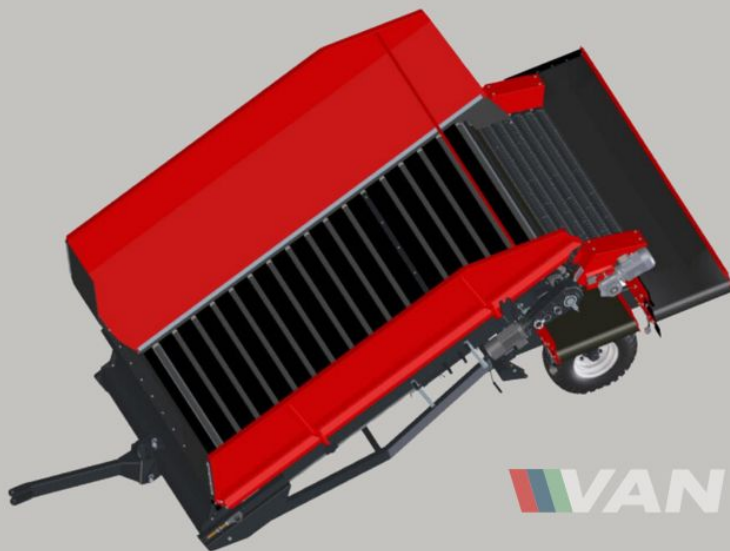

# Мидема SB651 Бункер приемно- сортировочный

**€39.360**

**PHOTOS COMING SOON**

**VAN TRIER**

**Van Trier B.V.**

Lorentzweg 2  
4691 SR Tholen  
Nederland

Telefoon: (+31) 166 600 100

WhatsApp: (+31) 166 600  
100

## Description

---

Откройте для себя высокопроизводительный Miedema SB651 Бункер приемно-сортировочный, предназначенный для эффективной работы с сыпучими материалами. Построенный в 2025 и поддерживаемый в идеальном состоянии, этот Новый приемный бункер имеет большую ширину пола 200cm и длину пола 3.5m. С помощью 6 Стальные спиральные ролики, он с высокой точностью обрабатывает различные сельскохозяйственные материалы. Разработанный для беспрепятственной передачи материала из низких точек подачи, он совместим с ленточными конвейерами, двойными лентами или складскими погрузчиками, обеспечивая гибкость в работе. Miedema SB651 Бункер приемно-сортировочный улучшает процесс обработки сыпучих материалов от начала до конца. Материалы с поля эффективно подаются в бункер, проходят через модуль сепарации почвы для обеспечения комплексной очистки, тем самым оптимизируя эффективность и минимизируя отходы. Подходящий для широкого спектра отраслей и применений, Miedema SB651 Бункер приемно-сортировочный обеспечивает непревзойденную надежность, эффективность и точность в каждой операции. Повысьте эффективность своих операций уже сегодня с помощью высокопроизводительного приемного бункера Miedema SB651 Бункер приемно-сортировочный.