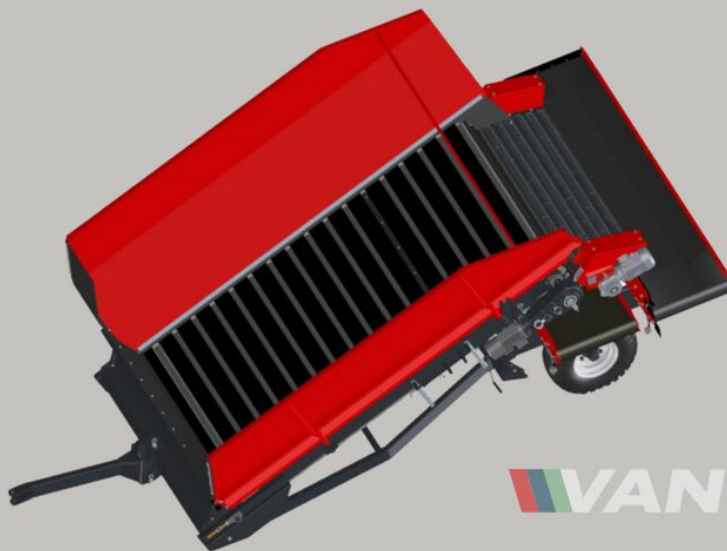

Van Trier B.V.

Lorentzweg 2
4691 SR Tholen
Nederland

Telefoon: (+31) 166 600 100

WhatsApp: (+31) 166 600
100

Email: info@vantrier.nl

MIEDEMA

Miedema SB651 Бункер приемно- сортировочный

€39.360

PHOTOS COMING SOON

VAN TRIER