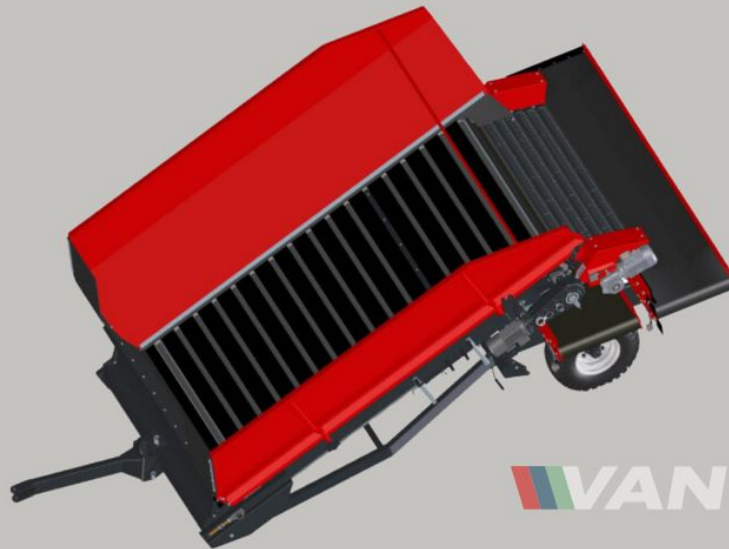

Van Trier B.V.
Lorentzweg 2
4691 SR Tholen
Nederland

Telefoon: (+31) 166 600 100
WhatsApp: (+31) 166 600 100
Email: info@vantrier.nl

MIEDEMA

Miedema SB651 Schüttbunker

€39.360

PHOTOS COMING SOON

 VAN TRIER

Description

Entdecken Sie den leistungsstarken Miedema SB651 Schüttbunker, der für einen effizienten Schüttgutumschlag konzipiert wurde. Dieser in 2025 gebaute und perfekt gewartete Neu Aufnahme-Trichter verfügt über eine großzügige Bodenbreite von 200cm und eine Bodenlänge von 3.5m. Mit 6 Stahlen Spiralrollen kann er verschiedene landwirtschaftliche Materialien präzise handhaben. Es ist für den nahtlosen Materialtransfer von niedrigen Versorgungspunkten aus konzipiert und ist mit Förderbändern, Doppelbändern oder Speicherladern kompatibel, was eine anpassungsfähige Betriebsflexibilität ermöglicht. Der Miedema SB651 Schüttbunker verbessert den Schüttgutumschlagsprozess von Anfang bis Ende. Das Material vom Feld wird effizient in den Trichter eingespeist, durchläuft ein Bodentrennmodul, um eine umfassende Reinigung zu gewährleisten, und optimiert so die Effizienz und minimiert den Abfall. Der Miedema SB651 Schüttbunker eignet sich für eine Vielzahl von Branchen und Anwendungen und bietet unübertroffene Zuverlässigkeit, Effizienz und Präzision bei jedem Einsatz. Verbessern Sie noch heute Ihre Arbeitsabläufe mit dem leistungsstarken Miedema SB651 Schüttbunker Annahmehunker.

Specifications

Marke	Miedema
Zustand	Neu
Type Rollen	Stahlen Spiralrollen
Kapazitätskontrolle durch Sensoren	Ja

Features

- ✓ Variable Bandgeschwindigkeit
- ✓ Frequenzumrichter
- ✓ Start-Stop Kontrolle

Van Trier B.V.
Lorentzweg 2
4691 SR Tholen
Nederland