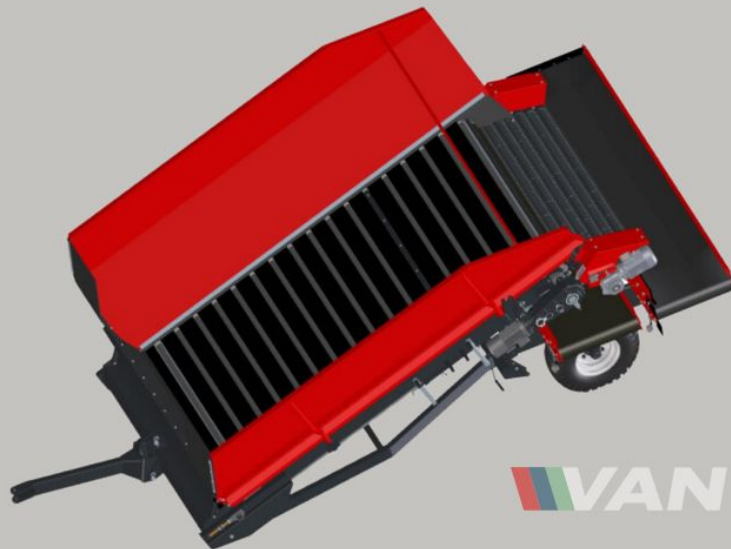

Van Trier B.V.

Lorentzweg 2
4691 SR Tholen
Nederland

Telefoon: (+31) 166 600 100

WhatsApp: (+31) 166 600
100

Email: info@vantrier.nl

MIEDEMA

Міедема SB651 Бункер приймально- сортувальний

€41.504

PHOTOS COMING SOON

VAN TRIER