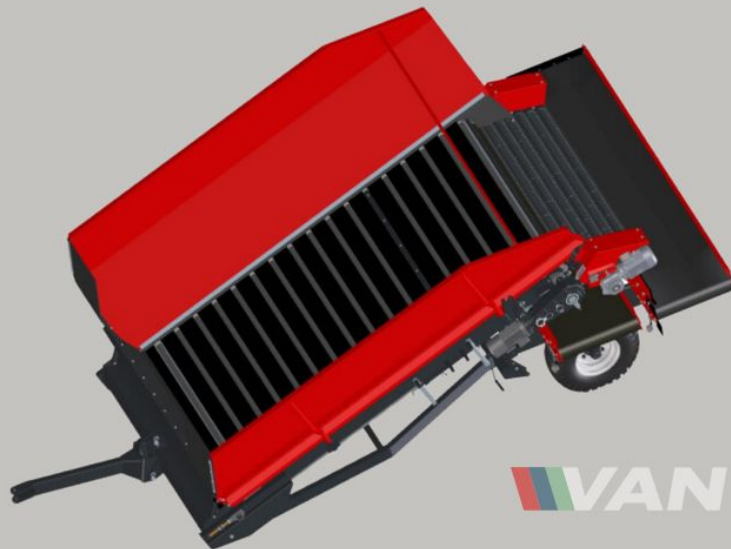

Van Trier B.V.

Lorentzweg 2
4691 SR Tholen
Nederland

Telefoon: (+31) 166 600 100

WhatsApp: (+31) 166 600
100

Email: info@vantrier.nl

MIEDEMA

Miedema SB651 Бункер приймально- сортувальний

€47.528

PHOTOS COMING SOON

VAN TRIER