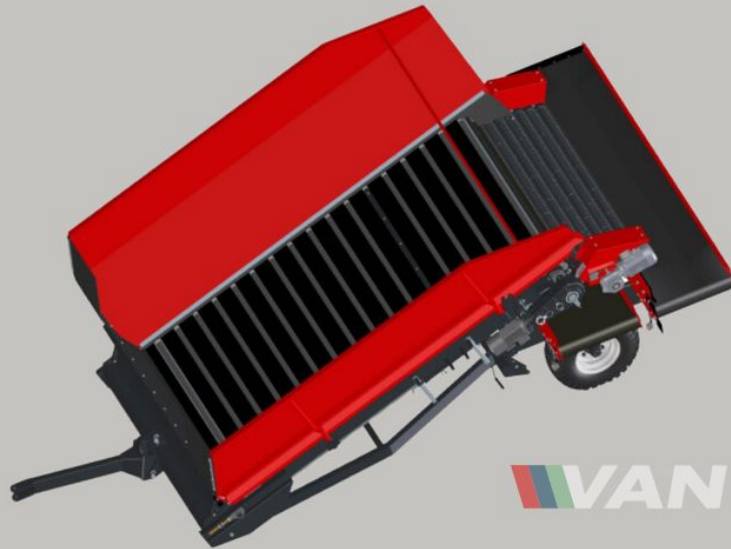

Van Trier B.V.

Lorentzweg 2
4691 SR Tholen
Nederland

Telefoon: (+31) 166 600 100

WhatsApp: (+31) 166 600
100

Email: info@vantrier.nl

MIEDEMA

Miedema SB651 Бункер приймально- сортувальний

€47.528

PHOTOS COMING SOON

VAN TRIER