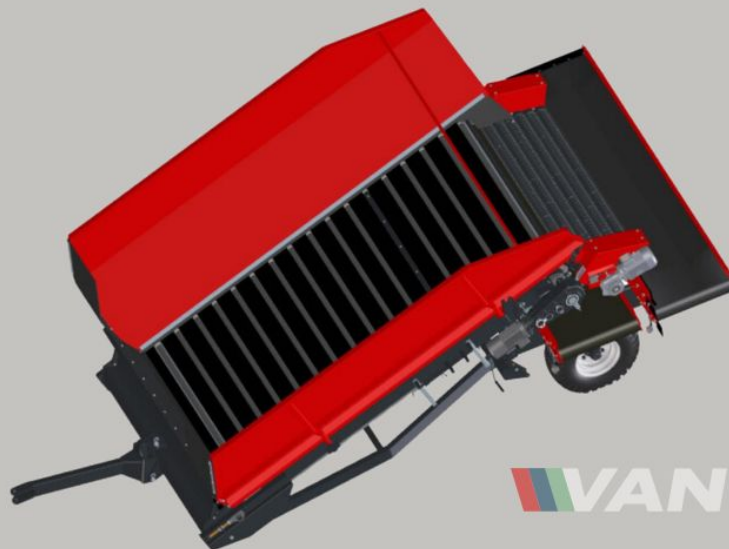

Van Trier B.V.
Lorentzweg 2
4691 SR Tholen
Nederland

Telefoon: (+31) 166 600 100
WhatsApp: (+31) 166 600 100
Email: info@vantrier.nl

MIEDEMA

Miedema SB651 Schüttbunker

€47.528

PHOTOS COMING SOON

 **VAN TRIER**

Description

Der Miedema SB651 Schüttbunker ist eine zuverlässige und vielseitige Lösung für den Schüttgutumschlag. Dieser in 2025 gebaute Neu Aufnahmetrichter bietet eine große Bodenbreite von 200cm und eine großzügige Bodenlänge von 3.5m. Es ist ausgestattet mit 6 Stahlen Spiralrollen ausgestattet, um landwirtschaftliche Materialien mit hoher Präzision zu transportieren. Es wurde entwickelt, um den Transfer von Materialien von niedrigen Versorgungspunkten nahtlos zu gestalten, und arbeitet gut mit Förderbändern, Doppelbändern oder Lagerladern zusammen und passt sich an verschiedene betriebliche Anforderungen an. Der Miedema SB651 Schüttbunker vereinfacht den gesamten Umschlagsprozess. Die Produkte werden vom Feld in den Trichter entladen und durch ein Bodenabscheidemodul geleitet, um eine gründliche Reinigung zu gewährleisten und den Abfall zu minimieren. Der Miedema SB651 Schüttbunker ist ideal für eine Vielzahl von Branchen und Anwendungen und bietet gleichbleibende Zuverlässigkeit, Effizienz und Präzision bei jedem Einsatz. Verbessern Sie Ihren Betrieb noch heute mit dem zuverlässigen und effizienten Miedema SB651 Schüttbunker Annahmehunker.

Specifications

Marke	Miedema
Zustand	Neu
Type Rollen	Stahlen Spiralrollen
Kapazitätskontrolle durch Sensoren	Ja

Features

- ✓ Variable Bandgeschwindigkeit
- ✓ Start-Stop Kontrolle
- ✓ Frequenzumrichter
- ✓ SB-Control
- ✓ Smart-Pin