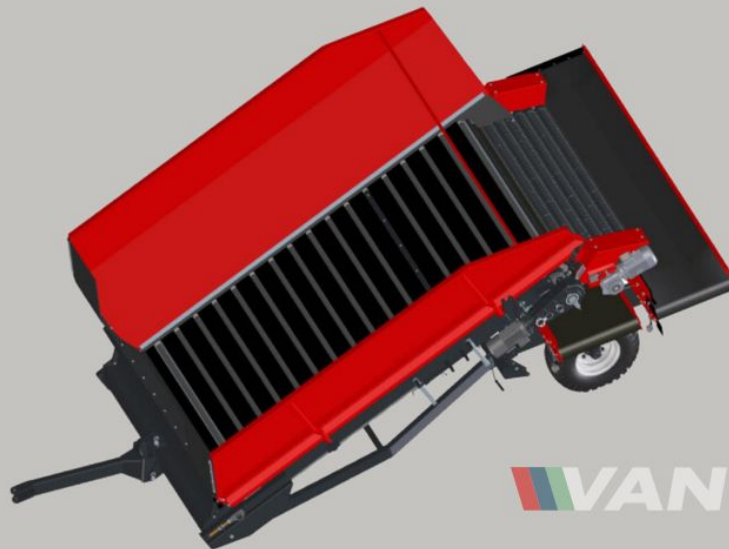

Van Trier B.V.

Lorentzweg 2
4691 SR Tholen
Nederland

Telefoon: (+31) 166 600 100

WhatsApp: (+31) 166 600
100

Email: info@vantrier.nl

MIEDEMA

Miedema SB651 Бункер приймально- сортувальний

€39.360

PHOTOS COMING SOON

VAN TRIER