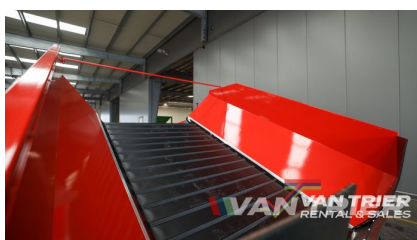

Van Trier B.V.

Lorentzweg 2
4691 SR Tholen
Nederland

Telefoon: (+31) 166 600 100

WhatsApp: (+31) 166 600
100

Email: info@vantrier.nl

Description

Miedema SB651 Бункер приемно-сортировочный - это передовое решение, предназначенное для эффективной работы с сыпучими материалами. Изготовленный в 2026 и тщательно обслуживаемый, этот Новый приемный бункер имеет просторный пол шириной 200см и пол длиной 3.5m. Оснащен 6 Гладкие ролики, он оптимизирован для точной обработки различных сельскохозяйственных материалов. Созданный для упрощения передачи материалов из низких точек поставки, он легко интегрируется с ленточными конвейерами, двойными лентами или складскими погрузчиками, обеспечивая универсальную эксплуатационную гибкость. От начальной разгрузки до конечной обработки Miedema SB651 Бункер приемно-сортировочный улучшает процесс обработки сыпучих материалов. Продукты с поля эффективно подаются в бункер, проходят через модуль сепарации почвы для обеспечения тщательной очистки, что обеспечивает максимальную эффективность и сокращение отходов. Идеально подходящий для различных отраслей промышленности и сфер применения, Miedema SB651 Бункер приемно-сортировочный обеспечивает надежность, эффективность и точность при выполнении любых задач. Модернизируйте свои операции уже сегодня с помощью передовой и высокопроизводительной Miedema SB651 Бункер приемно-сортировочный.