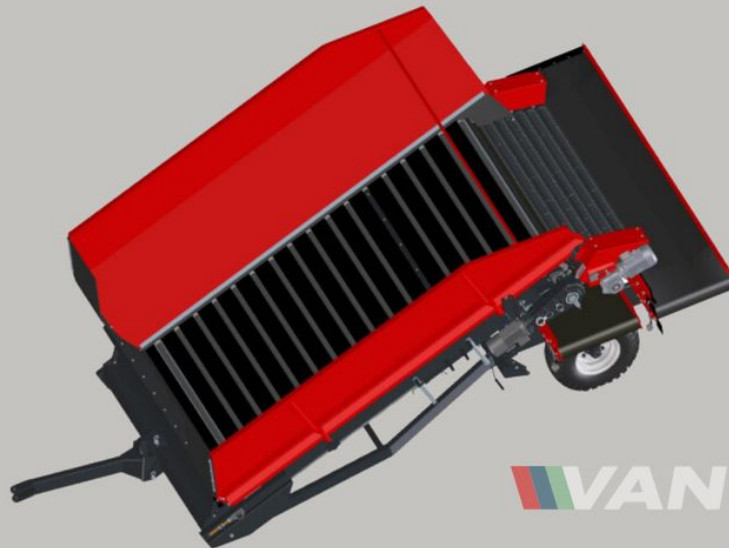

Van Trier B.V.
Lorentzweg 2
4691 SR Tholen
Nederland

Telefoon: (+31) 166 600 100
WhatsApp: (+31) 166 600 100
Email: info@vantrier.nl

MIEDEMA

Miedema SB651 Stortbak

€39.360

PHOTOS COMING SOON

 **VAN TRIER**

Beschrijving

De Miedema SB651 Stortbak is een geavanceerde oplossing die is ontworpen voor efficiënte bulkverwerking. Deze in 2025 gefabriceerde en Nieuw zorgvuldig onderhouden ontvangttrechter heeft een ruime vloerbreedte van 200cm en een vloerlengte van 3.5m. Uitgerust met 6 Gladde rollen, is hij geoptimaliseerd voor het nauwkeurig verwerken van een verscheidenheid aan landbouwmaterialen. De machine is gebouwd voor het stroomlijnen van het transport van materialen vanaf lage toevoerpunten en kan naadloos worden geïntegreerd met transportbanden, dubbele banden of opslaggladers, waardoor veelzijdige operationele flexibiliteit wordt geboden. Van het eerste lossen tot de uiteindelijke verwerking, de Miedema SB651 Stortbak verbetert het bulkverwerkingsproces. Producten uit het veld worden efficiënt in de trechter ingevoerd en verwerkt via een grondscheidingsmodule om een grondige reiniging te garanderen, waardoor de efficiëntie wordt gemaximaliseerd en afval wordt verminderd. De Miedema SB651 Stortbak is perfect voor diverse industrieën en toepassingen en garandeert betrouwbaarheid, efficiëntie en precisie bij elke taak. Upgrade uw werkzaamheden vandaag nog met de geavanceerde en hoogwaardige Miedema SB651 Stortbak.

Specificaties

Merk	Miedema
Conditie	Nieuw
Type rollen	Gladde rollen
Capaciteitsregeling	Ja

Bijzonderheden

- ✓ Variabele bandsnelheid
- ✓ Start-stop control
- ✓ Frequentieregelaar

Van Trier B.V.
Lorentzweg 2
4691 SR Tholen
Nederland