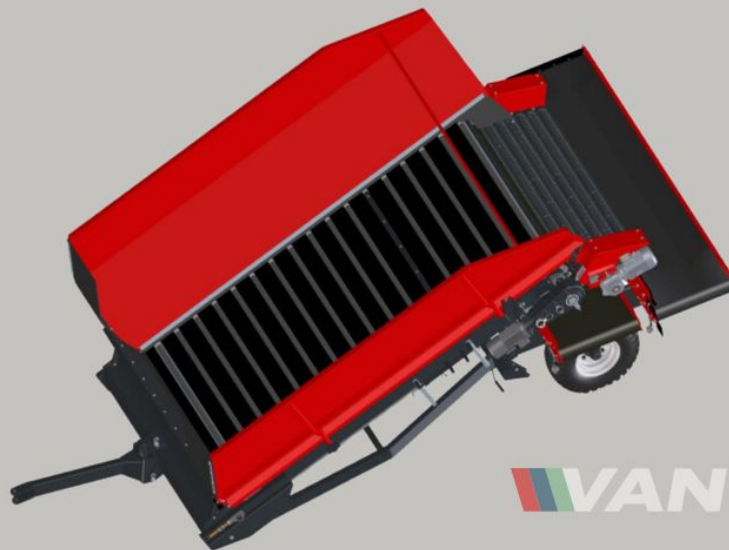

## Miedema SB651 Stortbak

€39.360

**PHOTOS COMING SOON**

## Beschrijving

---

De Miedema SB651 Stortbak is een geavanceerde oplossing die is ontworpen voor efficiënte bulkverwerking. Deze in 2025 gefabriceerde en Nieuw zorgvuldig onderhouden ontvangttrechter heeft een ruime vloerbreedte van 200cm en een vloerlengte van 3.5m. Uitgerust met 6 Gladde rollen, is hij geoptimaliseerd voor het nauwkeurig verwerken van een verscheidenheid aan landbouwmaterialen. De machine is gebouwd voor het stroomlijnen van het transport van materialen vanaf lage toevoerpunten en kan naadloos worden geïntegreerd met transportbanden, dubbele banden of opslaggladers, waardoor veelzijdige operationele flexibiliteit wordt geboden. Van het eerste lossen tot de uiteindelijke verwerking, de Miedema SB651 Stortbak verbetert het bulkverwerkingsproces. Producten uit het veld worden efficiënt in de trechter ingevoerd en verwerkt via een grondscheidingsmodule om een grondige reiniging te garanderen, waardoor de efficiëntie wordt gemaximaliseerd en afval wordt verminderd. De Miedema SB651 Stortbak is perfect voor diverse industrieën en toepassingen en garandeert betrouwbaarheid, efficiëntie en precisie bij elke taak. Upgrade uw werkzaamheden vandaag nog met de geavanceerde en hoogwaardige Miedema SB651 Stortbak.