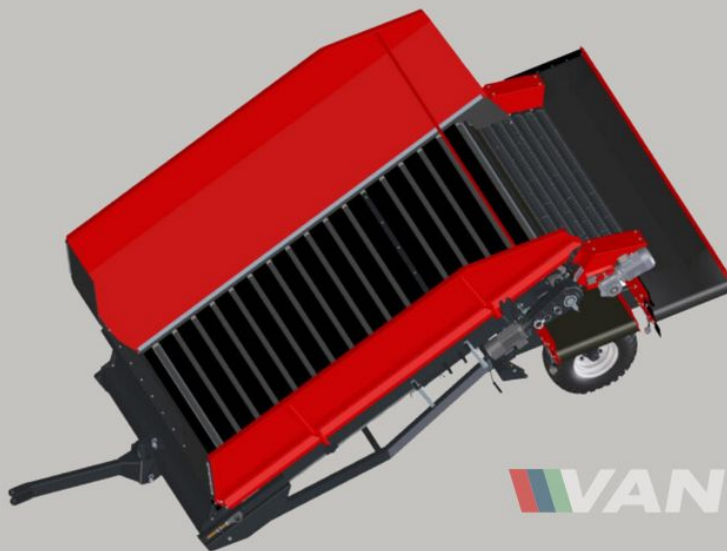

Van Trier B.V.

Lorentzweg 2
4691 SR Tholen
Nederland

Telefoon: (+31) 166 600 100

WhatsApp: (+31) 166 600
100

Email: info@vantrier.nl

MIEDEMA

Міедема SB651 Бункер приймально- сортувальний

€41.504

PHOTOS COMING SOON

VAN TRIER