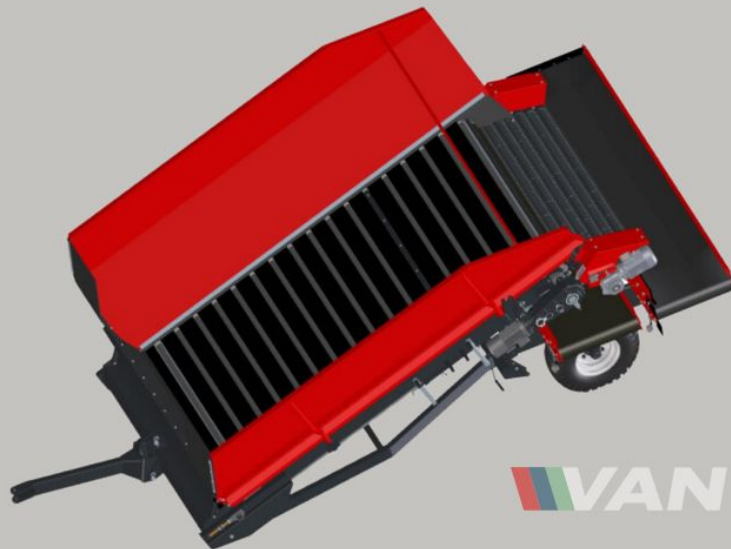

Van Trier B.V.

Lorentzweg 2
4691 SR Tholen
Nederland

Telefoon: (+31) 166 600 100

WhatsApp: (+31) 166 600
100

Email: info@vantrier.nl

MIEDEMA

Miedema SB651 Бункер приймально- сортувальний

€41.504

PHOTOS COMING SOON

VAN TRIER