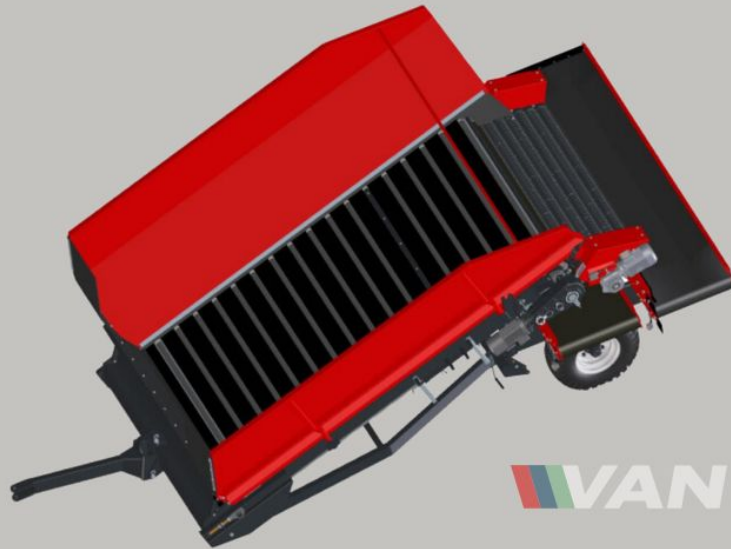

Van Trier B.V.

Lorentzweg 2
4691 SR Tholen
Nederland

Telefoon: (+31) 166 600 100

WhatsApp: (+31) 166 600
100

Email: info@vantrier.nl

MIEDEMA

Miedema SB651 Бункер приймально- сортувальний

€41.504

PHOTOS COMING SOON

VAN TRIER