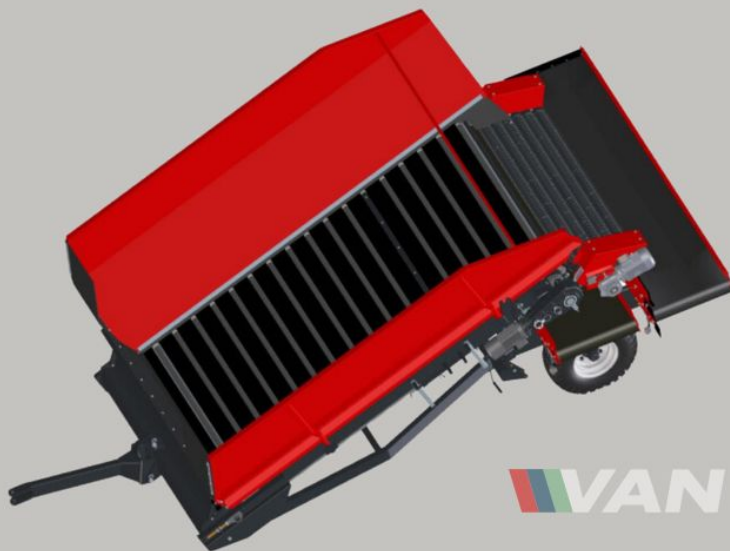

Van Trier B.V.

Lorentzweg 2
4691 SR Tholen
Nederland

Telefoon: (+31) 166 600 100

WhatsApp: (+31) 166 600
100

Email: info@vantrier.nl

MIEDEMA

Мидема SB651 Бункер приемно- сортировочный

€41.504

PHOTOS COMING SOON

VAN TRIER