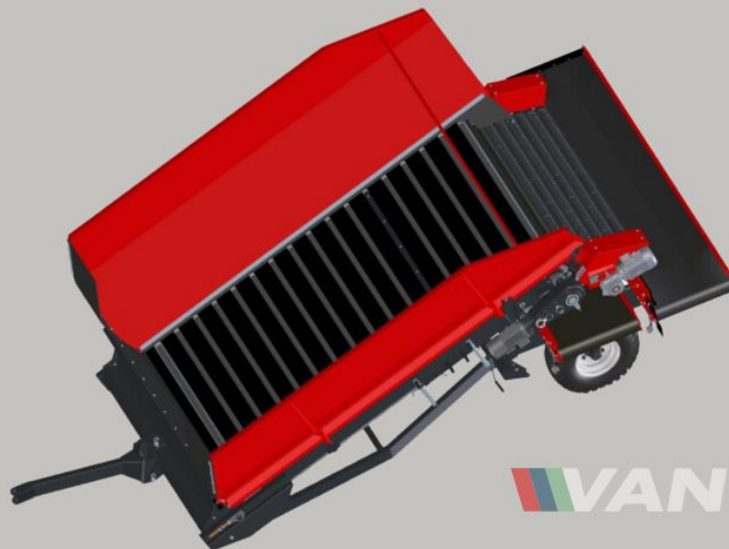

Van Trier B.V.
Lorentzweg 2
4691 SR Tholen
Nederland

Telefoon: (+31) 166 600 100
WhatsApp: (+31) 166 600 100
Email: info@vantrier.nl

MIEDEMA

Miedema SB651 Schüttbunker

€41.504

PHOTOS COMING SOON

VAN TRIER