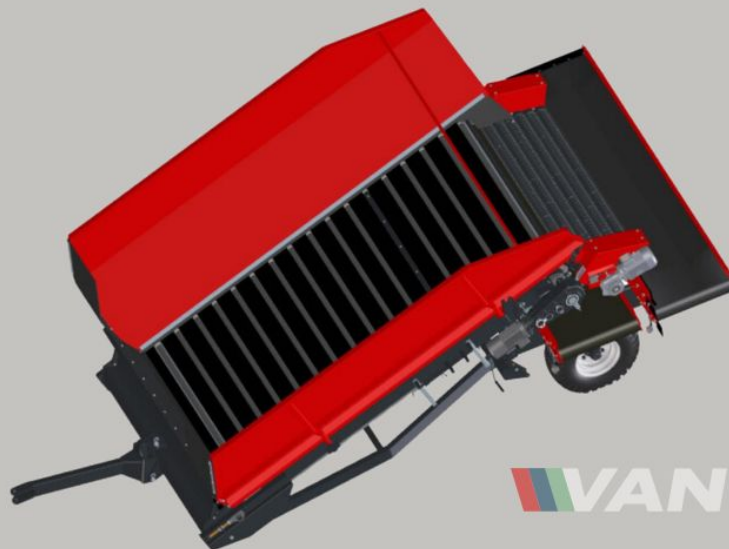

# Miedema SB651 Schüttbunker

€41.504

**PHOTOS COMING SOON**

 **VAN TRIER**

## Description

---

Der Miedema SB651 Schüttbunker ist eine zuverlässige und vielseitige Lösung für den Schüttgutumschlag. Dieser in 2025 gebaute Neu Aufnahmetrichter bietet eine große Bodenbreite von 200cm und eine großzügige Bodenlänge von 3.5m. Es ist ausgestattet mit 6 Glatte Rollen ausgestattet, um landwirtschaftliche Materialien mit hoher Präzision zu transportieren. Es wurde entwickelt, um den Transfer von Materialien von niedrigen Versorgungspunkten nahtlos zu gestalten, und arbeitet gut mit Förderbändern, Doppelbändern oder Lagerladern zusammen und passt sich an verschiedene betriebliche Anforderungen an. Der Miedema SB651 Schüttbunker vereinfacht den gesamten Umschlagsprozess. Die Produkte werden vom Feld in den Trichter entladen und durch ein Bodenabscheidemodul geleitet, um eine gründliche Reinigung zu gewährleisten und den Abfall zu minimieren. Der Miedema SB651 Schüttbunker ist ideal für eine Vielzahl von Branchen und Anwendungen und bietet gleichbleibende Zuverlässigkeit, Effizienz und Präzision bei jedem Einsatz. Verbessern Sie Ihren Betrieb noch heute mit dem zuverlässigen und effizienten Miedema SB651 Schüttbunker Annahmehunker.

## Specifications

---

Marke	Miedema
Zustand	Neu
Type Rollen	Glatte Rollen
Kapazitätskontrolle durch Sensoren	Ja