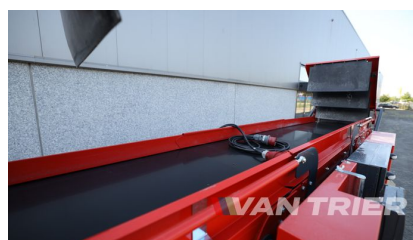

Van Trier B.V.

Lorentzweg 2
4691 SR Tholen
Nederland

Telefoon: (+31) 166 600 100

WhatsApp: (+31) 166 600
100

Email: info@vantrier.nl

MIEDEMA

Miedema MB33 Наповнювач контейнерів

€24.200