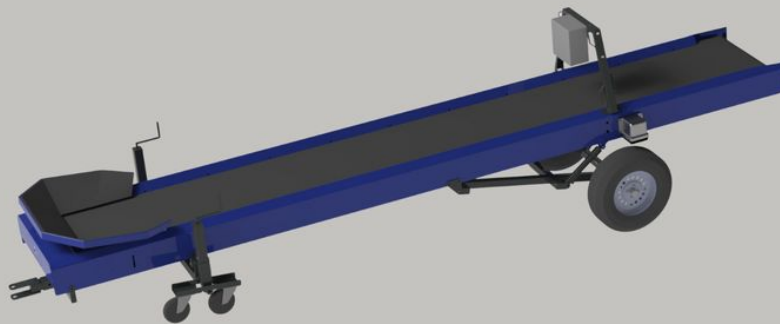

# Van Trier 420-80 Плоский стрічковий конвеєр

**€10.950**

**PHOTOS COMING SOON**

**VAN TRIER**

Van Trier B.V.

Lorentzweg 2  
4691 SR Tholen  
Nederland

Telefoon: (+31) 166 600 100

WhatsApp: (+31) 166 600  
100

## Description

---

Представляємо нашу універсальну Van Trier 420-80 Плоский стрічковий конвеєр, що ідеально підходить для різних застосувань у сфері транспортування матеріалів або в сільському господарстві. Завдяки довжині 4.2m і ширині стрічки 80cm ці мобільні конвеєрні стрічки забезпечують гнучкість у транспортуванні вантажів на великі відстані або додають додаткову довжину конвеєрним лініям. Незалежно від того, чи потрібно сортувати продукцію або видаляти небажані елементи, такі як гнила картопля або цибуля, ці конвеєрні стрічки впораються з поставленим завданням. Ідеально підходять для використання на переробних підприємствах або в сільському господарстві, вони оптимізують процеси та підвищують ефективність. Інвестуйте в наш {{ PRODUCT\_NAME }} вже сьогодні, щоб оптимізувати свої операції з переміщення матеріалів.

## Specifications

---

|                                     |                    |
|-------------------------------------|--------------------|
| Бренд                               | Van Trier          |
| Стан                                | Б/у                |
| Тип пояса                           | Гладкий            |
| Вилка                               | 32A-5P             |
| Вхід для регулювання висоти         | Ручна зі шпинделем |
| Регулювання висоти вихідного отвору | Ручна зі шпинделем |