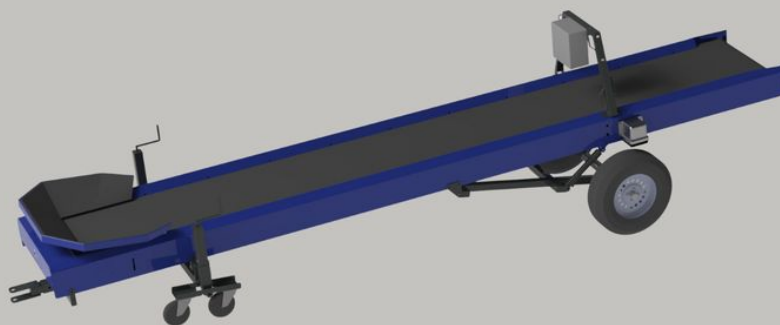

Van Trier B.V.

Lorentzweg 2
4691 SR Tholen
Nederland

Telefoon: (+31) 166 600 100

WhatsApp: (+31) 166 600
100

Email: info@vantrier.nl

VAN TRIER

Van Trier 420-80 Плоский ленточный конвейер

€10.950

PHOTOS COMING SOON

VAN TRIER