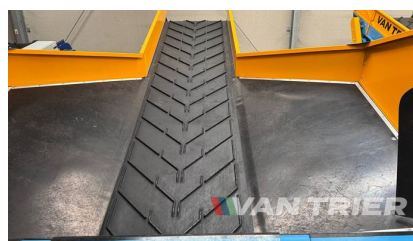

Van Trier B.V.

Lorentzweg 2
4691 SR Tholen
Nederland

Telefoon: (+31) 166 600 100

WhatsApp: (+31) 166 600
100

Email: info@vantrier.nl

VAN TRIER

Van Trier V45120 Бункер-живильник

€19.100