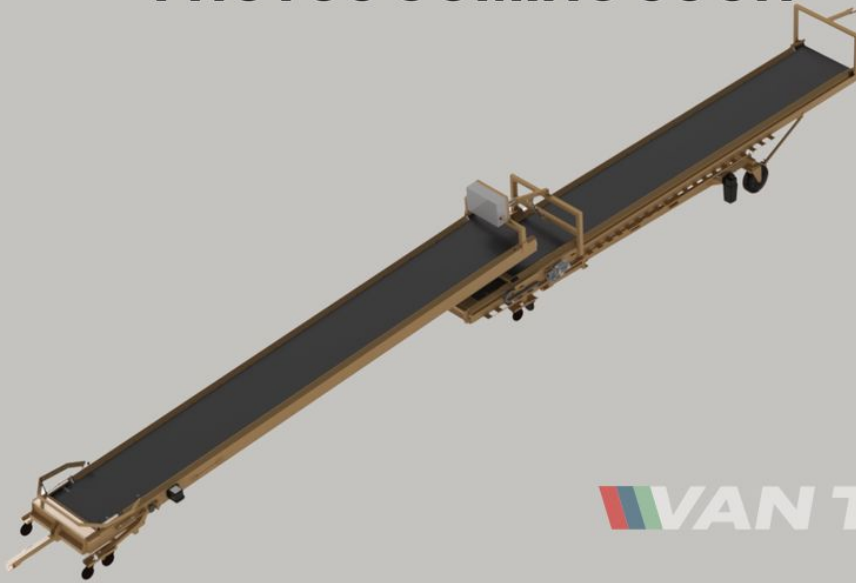

Van Trier B.V.
Lorentzweg 2
4691 SR Tholen
Nederland

Telefoon: (+31) 166 600 100
WhatsApp: (+31) 166 600 100
Email: info@vantrier.nl

MIEDEMA

Miedema MC1780C Duoband

€27.950

PHOTOS COMING SOON

Beschrijving

Maak kennis met de Miedema MC1780C Duoband: een essentieel hulpmiddel voor agrarische materiaalverwerking. Met telescopische transportbanden die elk 16m en 80cm in breedte meten, biedt deze transportband een capaciteit van 120TPH. Het innovatieve ontwerp maakt uitschuifbare en intrekbare functionaliteit mogelijk, waardoor hij perfect is voor het laden van verschillende gewassen zoals aardappelen, uien, wortelen en cacao bonen en tegelijkertijd efficiënte sorteermogelijkheden biedt.

Specificaties

Merk	Miedema
Conditie	Nieuw
Stekker	32A-5P
Hoogteverstelling instort	Manueel met spindel
Hoogteverstelling uitstort	Hydraulisch met handpomp

Bijzonderheden

- ✓ Van Der Graaf trommelmotor
- ✓ Electrisch in- en uitschuiven
- ✓ Comfort onderstel met 4x2 massieve zwenkwielen
- ✓ Variabele bandsnelheid

<https://cdn.vantrier.com/raw/MC 1780 DUAL-5-vantrier-attachment-2mETCc.pdf?version=2> .