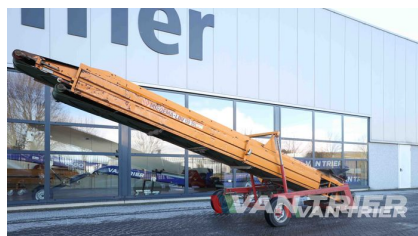

# Miedema LBV106-70 Hallenfüller

€14.500

## Description

---

Entdecken Sie die Vielseitigkeit des Miedema LBV106-70 Hallenfüller, hergestellt in 1997, einer zuverlässigen Lösung, die auf die Rationalisierung von Materialflussprozessen zugeschnitten ist. Mit einer Länge von 13m und einer Gurtbreite von 70cm verfügt dieser Lagerhauslader über eine Kapazität von {{ ATTRIBUTE\_CAPACITY }} und ist damit die perfekte Wahl für den Transport von Feldfrüchten und industriellen Materialien gleichermaßen. Ob in der Landwirtschaft für Feldfrüchte wie Kartoffeln, Zwiebeln und Karotten oder in der Industrie für Materialien wie Kohle und Erze, dieser Lagerhauslader sorgt mit seinen anpassungsfähigen Schwenk- und Fahrmodi für effiziente Abläufe.