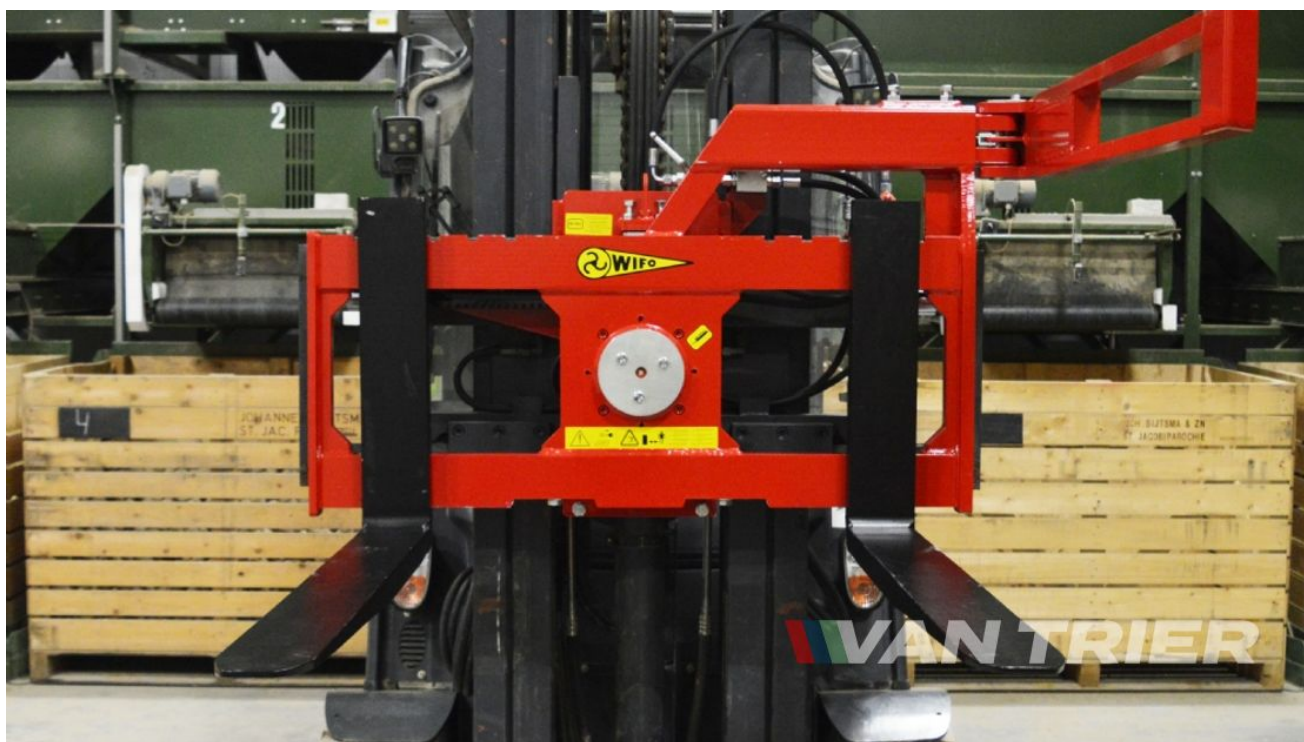

Description

WIFO K54C-O-L Обертальний пристрій для ящиків - Ідеально підходить для роботи з картоплею та цибулею Навантажувач WIFO K54C-O-L Обертальний пристрій для ящиків спеціально розроблений для роботи з чутливими до пошкоджень продуктами, зокрема картоплею та цибулею. Завантажувальний ківш має ширину {{ ATTRIBUTE_WIDTH }} та загальний об'єм {{ ATTRIBUTE_VOLUME }}, що забезпечує ефективне задоволення потреб вашого проекту. Закруглені краї ковша допомагають захистити продукти від пошкоджень, а зносостійка марганцева ріжуча кромка забезпечує виняткову довговічність. Крім того, подвійний шарнірний механізм мінімізує втрату висоти під час спорожнення, а вбудована решітка для огляду забезпечує оптимальну видимість.