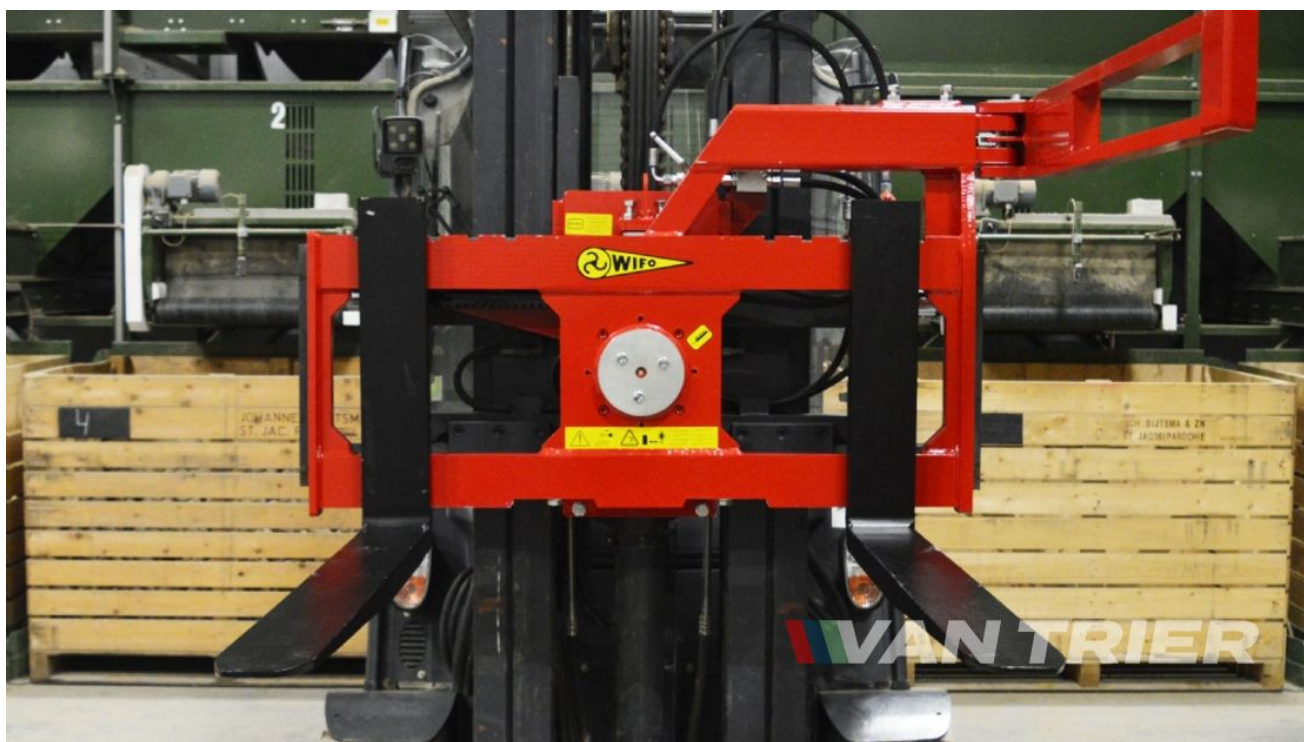

€3.930

Description

WIFO K54C-O-L Поворотное устройство для ящиков - Идеально подходит для работы с картофелем и луком WIFO K54C-O-L Поворотное устройство для ящиков специально разработан для работы с чувствительными к повреждениям продуктами, включая картофель и лук. Погрузочный ковш имеет ширину {{ ATTRIBUTE_WIDTH }} и общий объем {{ ATTRIBUTE_VOLUME }}, что обеспечивает эффективное удовлетворение потребностей вашего проекта. Закругленные края ковша помогают защитить продукты от повреждений, а износостойкая марганцевая режущая кромка обеспечивает исключительную долговечность. Кроме того, двойной шарнирный механизм минимизирует потерю высоты при опорожнении, а встроенная решетка для обзора обеспечивает оптимальную видимость.