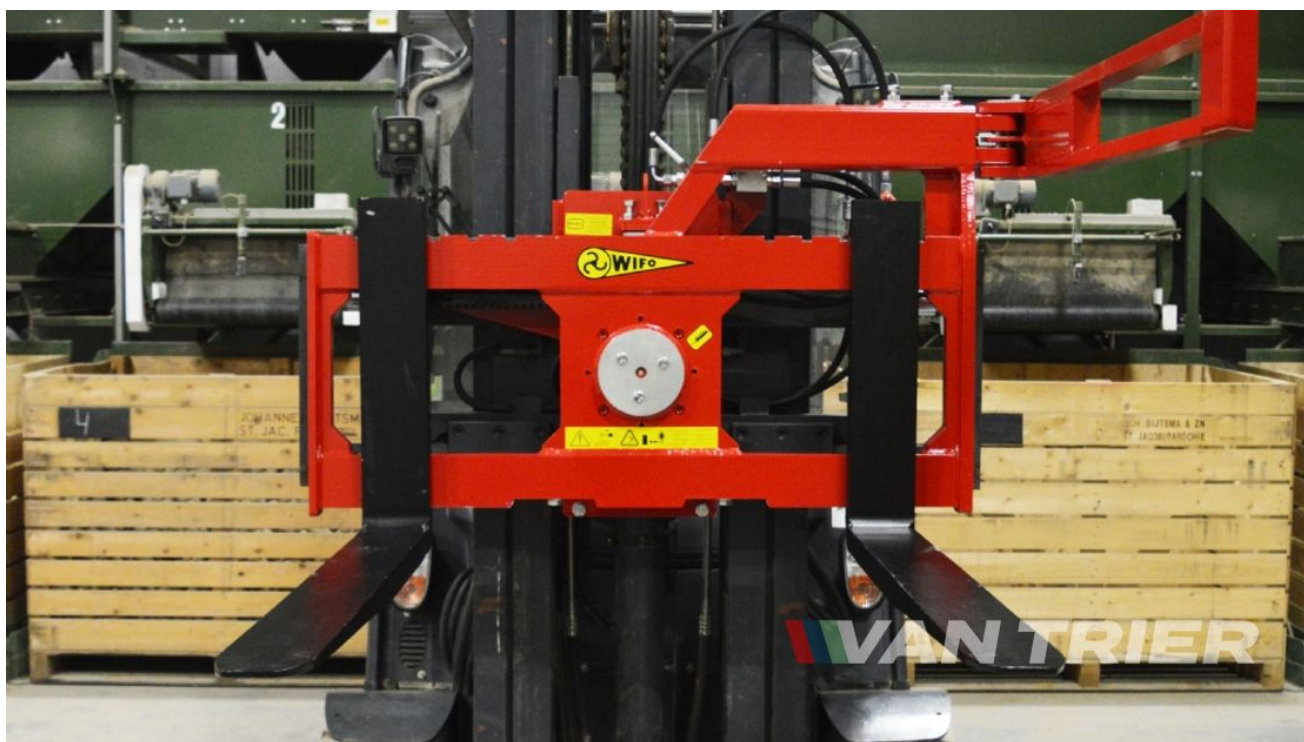

Description

WIFO K54C-O-L Поворотное устройство для ящиков - Идеально подходит для работы с картофелем и луком WIFO K54C-O-L Поворотное устройство для ящиков специально разработан для работы с чувствительными к повреждениям продуктами, включая картофель и лук. Погрузочный ковш имеет ширину {{ ATTRIBUTE_WIDTH }} и общий объем {{ ATTRIBUTE_VOLUME }}, что обеспечивает эффективное удовлетворение потребностей вашего проекта. Закругленные края ковша помогают защитить продукты от повреждений, а износостойкая марганцевая режущая кромка обеспечивает исключительную долговечность. Кроме того, двойной шарнирный механизм минимизирует потерю высоты при опорожнении, а встроенная решетка для обзора обеспечивает оптимальную видимость.