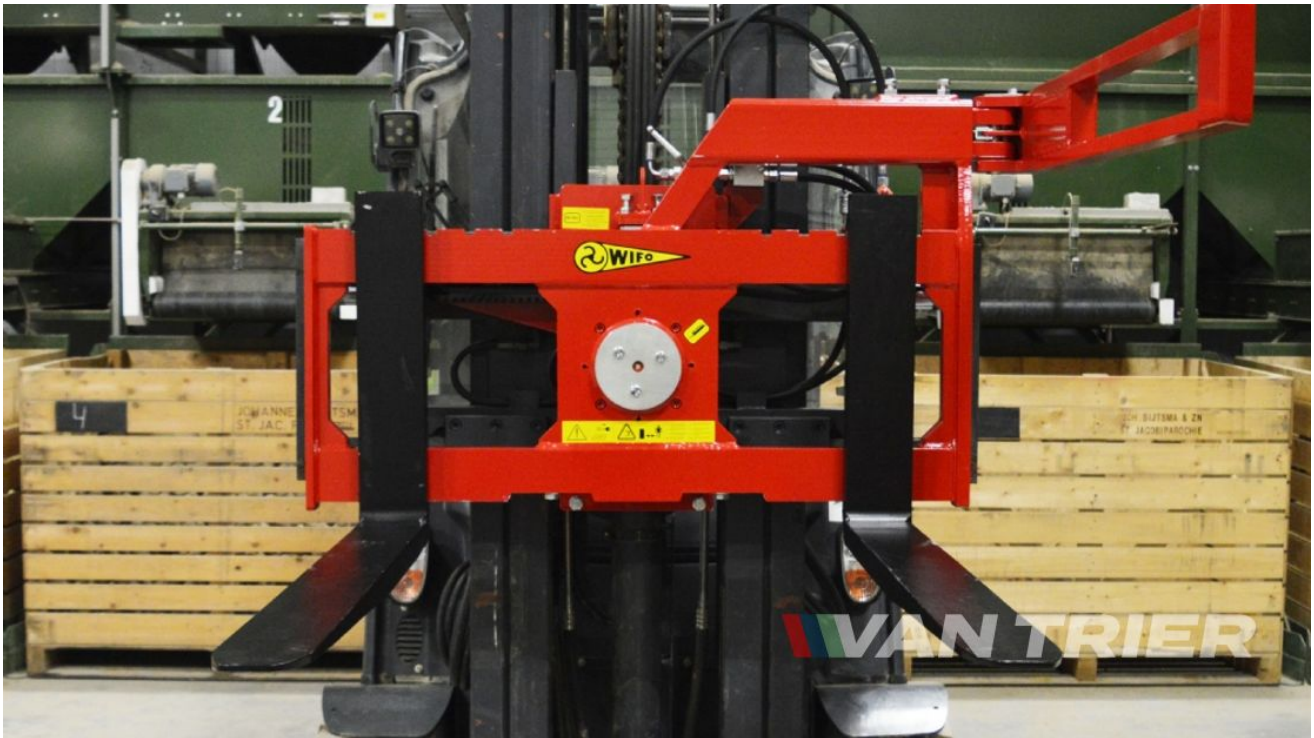

Van Trier B.V.
Lorentzweg 2
4691 SR Tholen
Nederland

Telefoon: (+31) 166 600 100
WhatsApp: (+31) 166 600 100
Email: info@vantrier.nl

WIFO

WIFO K54C-O-L Kistenkantelaar

€3.425